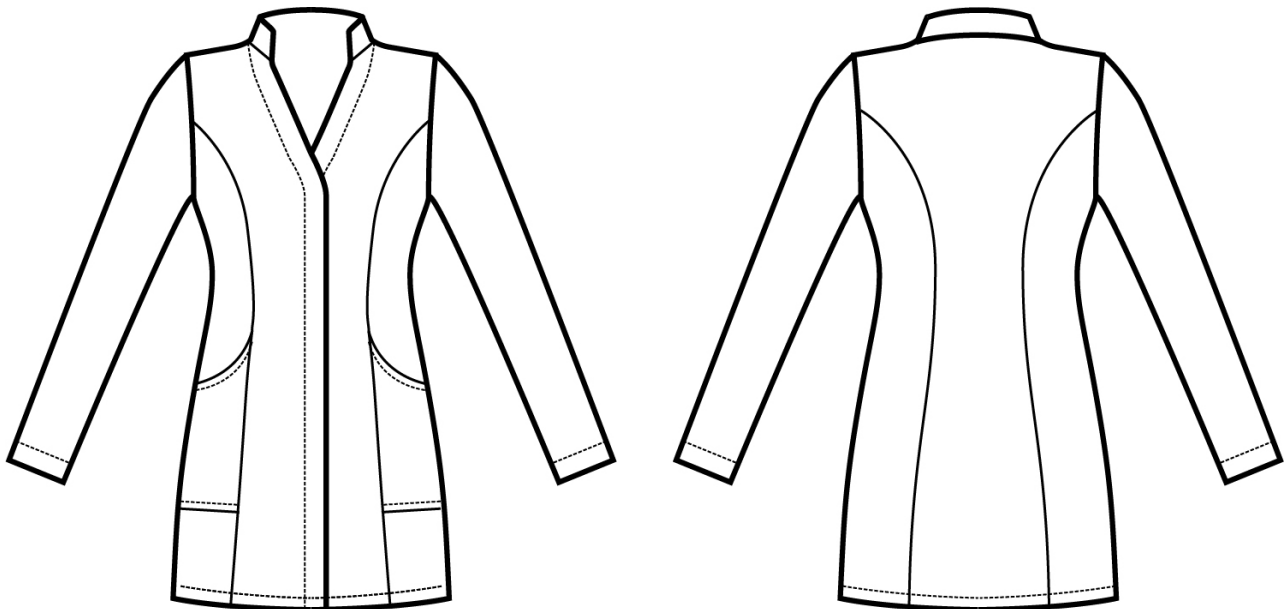

## ARTICOLI 008450 CASACCA VERACRUZ

TAGLIA	LARGHEZZA TORACE	LUNGHEZZA SCHIENA DA SOTTO IL COLLO FINO ALL'ORLO	LUNGHEZZA MANICA
S	46	78	60
M	50	78	61
L	54	78	62
XL	58	78	63
XXL	62	78	64

**Isacco srl**

Misure e disegni dei prodotti