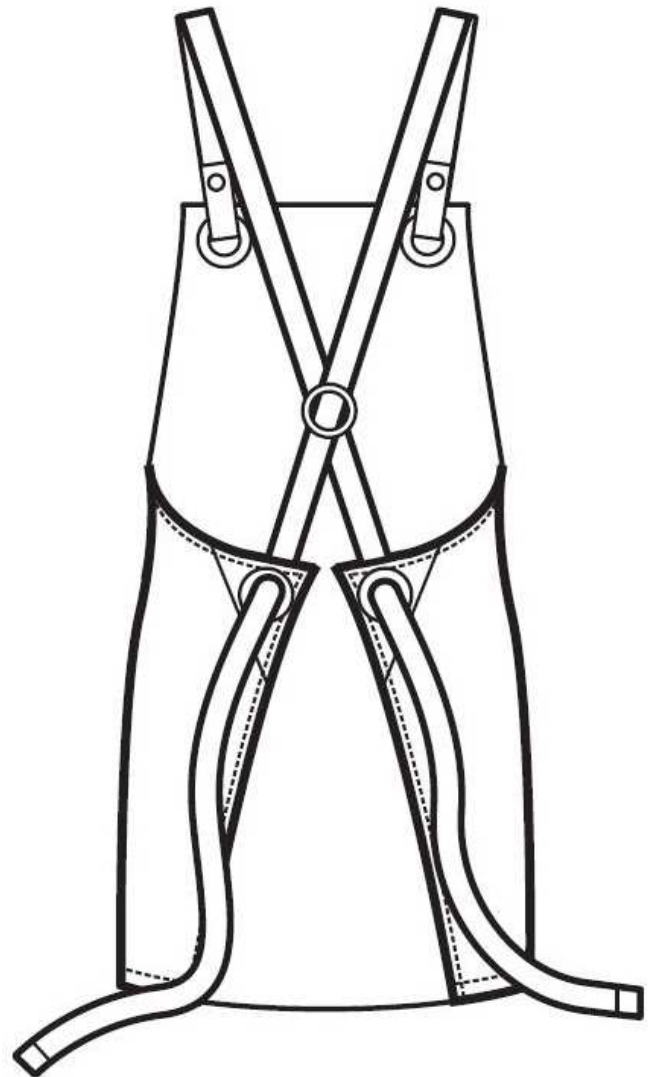

ARTICOLI 088800S GREMBIULE MILFORD SHORT

TAGLIA	LARGHEZZA	LUNGHEZZA
UNICA	70	75

**Isacco srl**

Misure e disegni dei prodotti

La tabella misure è puramente indicativa in quanto durante la fase di confezionamento degli indumenti sono ammesse tolleranze dovute alla lavorazione