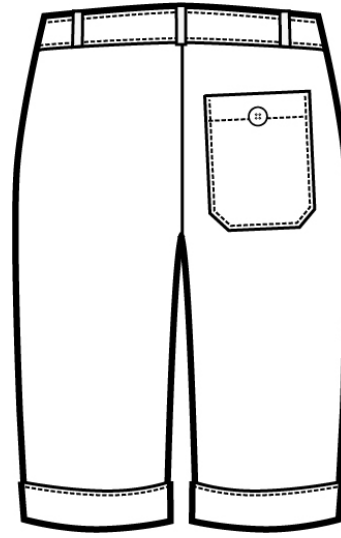

ARTICOLI 064300 PANTALONCINO

TAGLIA	LARGHEZZA VITA		LUNGHEZZA PANTALONE DALLA CUCITURA DEL CAVALLO FINO ALL'ORLO
	ELASTICO NON TIRATO	ELASTICO TIRATO	
S	32	37	29
M	36	41	28
L	40	45	27,5
XL	44	49	27
XXL	48	53	26,5
3XL	52	57	26,5

Isacco srl

Misure e disegni dei prodotti

La tabella misure è puramente indicativa in quanto durante la fase di confezionamento degli indumenti sono ammesse tolleranze dovute alla lavorazione