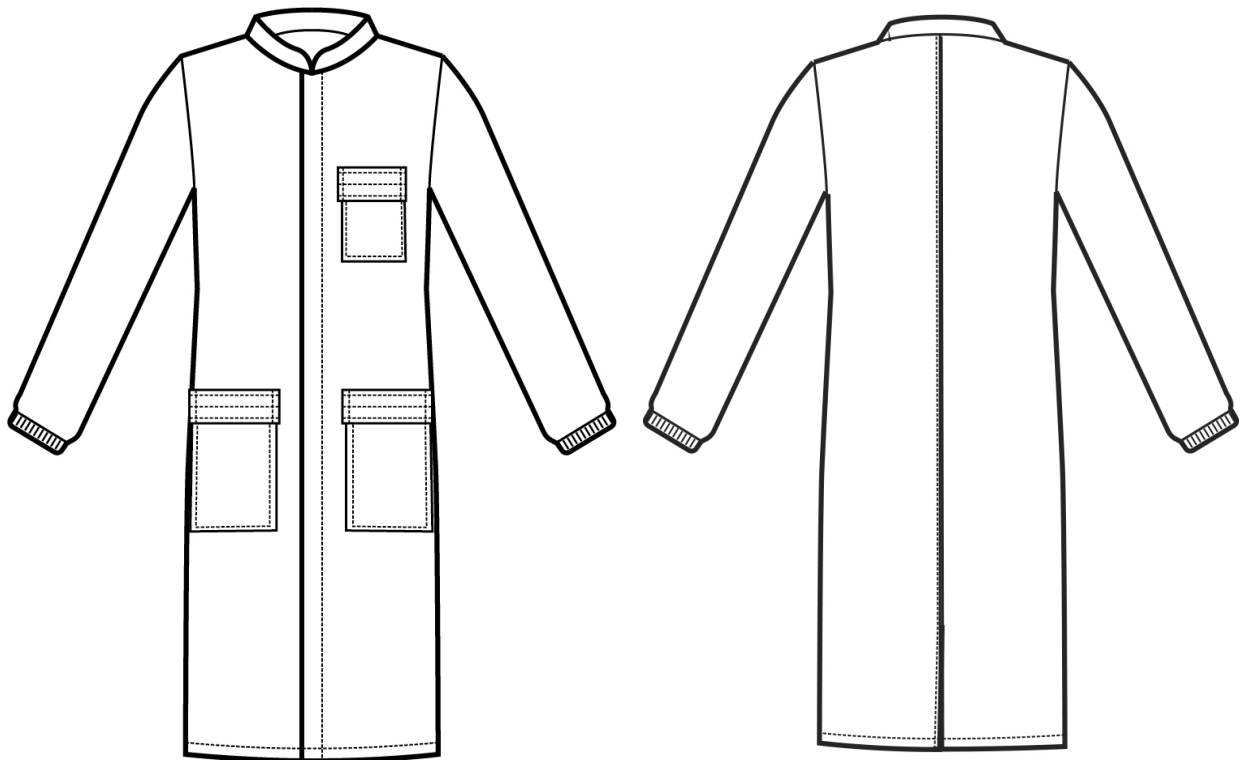

## ARTICOLI 060588

### CAMICE UNISEX ANTIACIDO CERTIFICATO CE

| TAGLIA | LARGHEZZA TORACE | LUNGHEZZA SCHIENA<br>DA SOTTO IL COLLO FINO ALL'ORLO | LUNGHEZZA MANICA |
|--------|------------------|--|------------------|
| S      | 49               | 94   | 65               |
| M      | 53               | 94   | 66               |
| L      | 57               | 94   | 66,5             |
| XL     | 61               | 96   | 67               |
| XXL    | 65               | 96   | 68               |

**Isacco srl**

Misure e disegni dei prodotti

La tabella misure è puramente indicativa in quanto durante la fase di confezionamento degli indumenti sono ammesse tolleranze dovute alla lavorazione