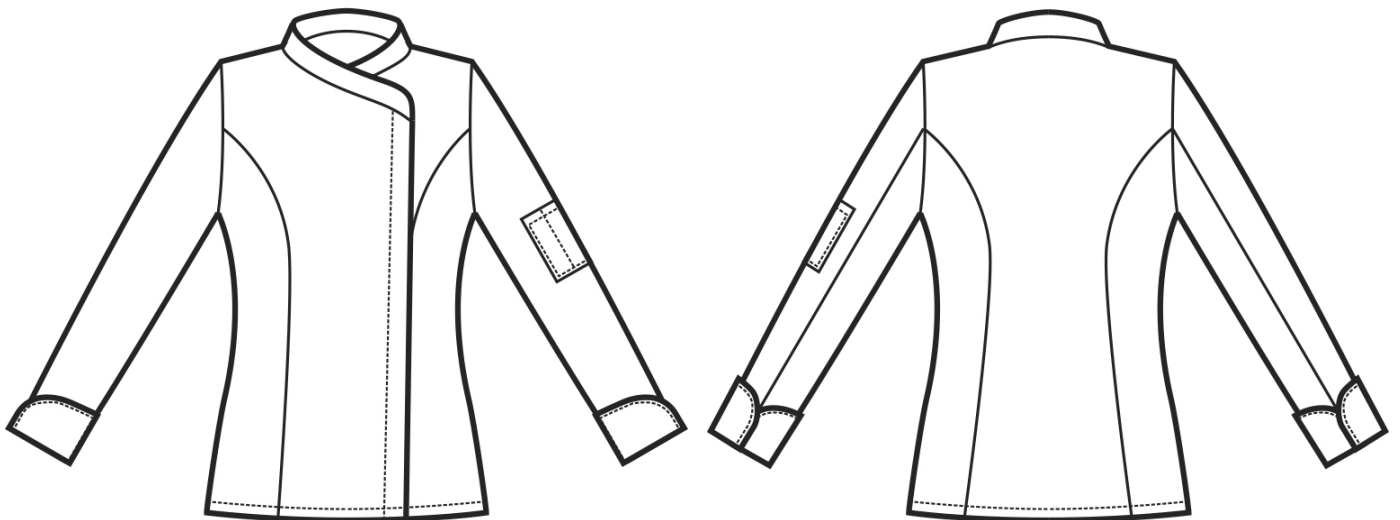

## ARTICOLI 057700 LADY SNAPS

TAGLIA	LARGHEZZA TORACE	LUNGHEZZA SCHIENA DA SOTTO IL COLLO FINO ALL'ORLO	LUNGHEZZA MANICA
S	48	69	64
M	52	70	67
L	56	72	69
XL	60	73	69
XXL	64	73	70

**Isacco srl**

Misure e disegni dei prodotti