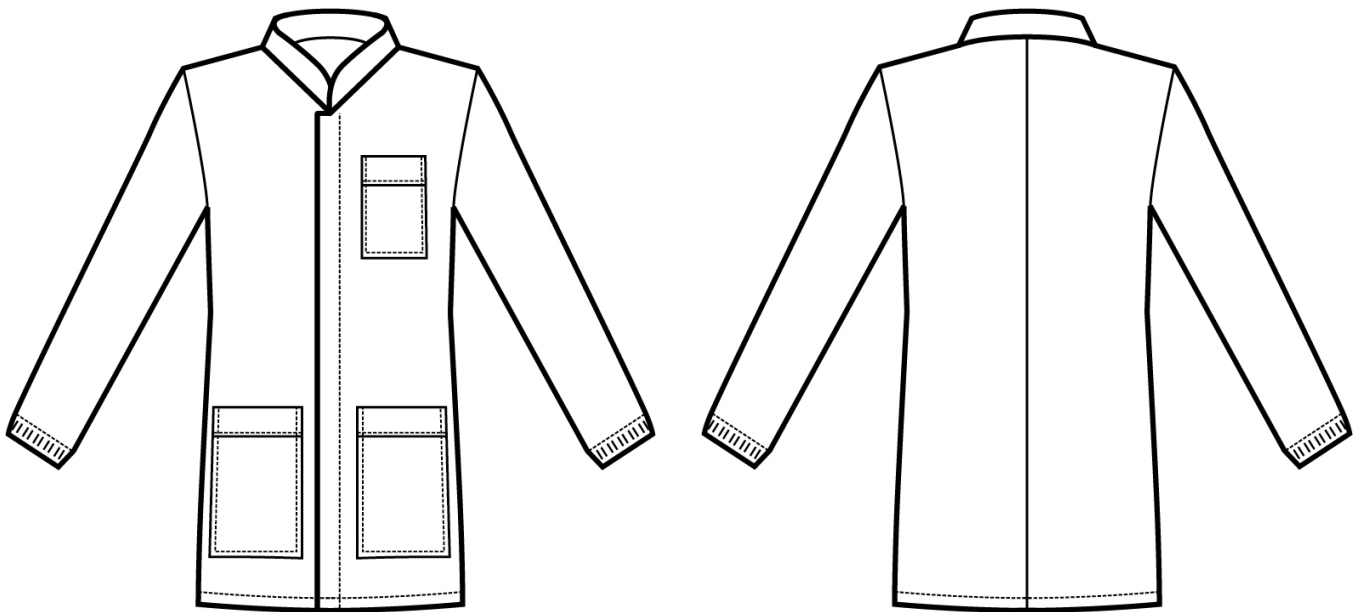

**ARTICOLI 055000 CASACCA CORFU'**  
**ARTICOLI 066000 COREANA**

TAGLIA	LARGHEZZA TORACE	LUNGHEZZA SCHIENA DA SOTTO IL COLLO FINO ALL'ORLO	LUNGHEZZA MANICA
S	49	73	65
M	53	73	65
L	57	73	66
XL	61	73	67
XXL	65	73	68

**Isacco srl**

Misure e disegni dei prodotti

La tabella misure è puramente indicativa in quanto durante la fase di confezionamento degli indumenti sono ammesse tolleranze dovute alla lavorazione