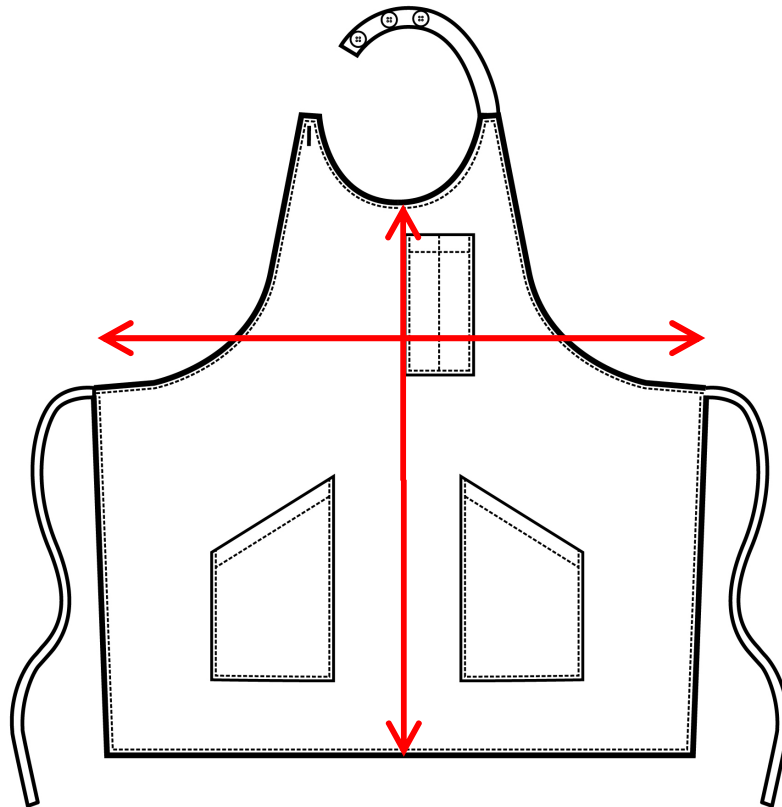

## ARTICOLI 049000S SOMMELIER SHORT

TAGLIA	LUNGHEZZA	LARGHEZZA
UNICA	76	96

**Isacco srl**

Misure e disegni dei prodotti

La tabella misure è puramente indicativa in quanto durante la fase di confezionamento degli indumenti sono ammesse tolleranze dovute alla lavorazione