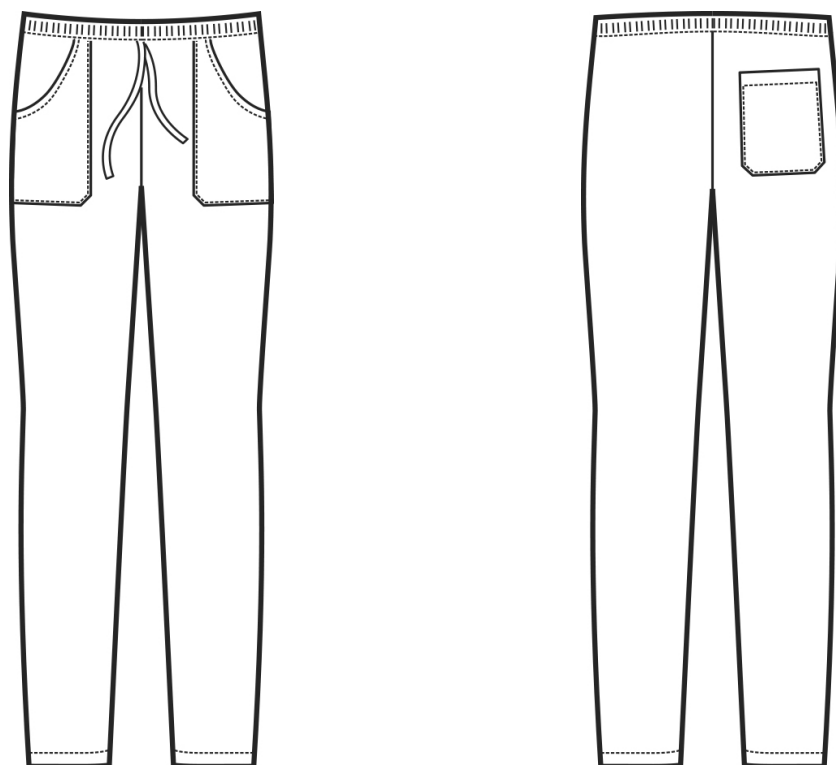

ARTICOLI 044000 PANTALONE ELASTICO

TAGLIA	LARGHEZZA VITA ELASTICO NON TIRATO MEZZA VITA	LUNGHEZZA GAMBA DALL'INCROCIO DELLE CUCITURE AL CAVALLO FINO ALL'ORLO	LARGHEZZA CAVIGLIA CON ELASTICO NON TIRATO
XS	27	79	13
S	32	80	13,5
M	36	82	14
L	39	83	14,5
XL	41	84	15
XXL	43	84,5	15,5
3XL	45	85	16
4XL	47	86	16,5
5XL	49	86,5	17

Isacco srl

Misure e disegni dei prodotti

La tabella misure è puramente indicativa in quanto durante la fase di confezionamento degli indumenti sono ammesse tolleranze dovute alla lavorazione

ARTICOLI 044000S PANTALALACCIO SHORT

TAGLIA	LARGHEZZA VITA	LUNGHEZZA GAMBA
	ELASTICO NON TIRATO MEZZA VITA	DALLA CINTURA COMPRESA FINO ALL'ORLO
XS	27	57
S	32	57
M	36	57
L	39	57
XL	41	57
XXL	43	57
3XL	45	57
4XL	47	57
5XL	49	57

Isacco srl

Misure e disegni dei prodotti