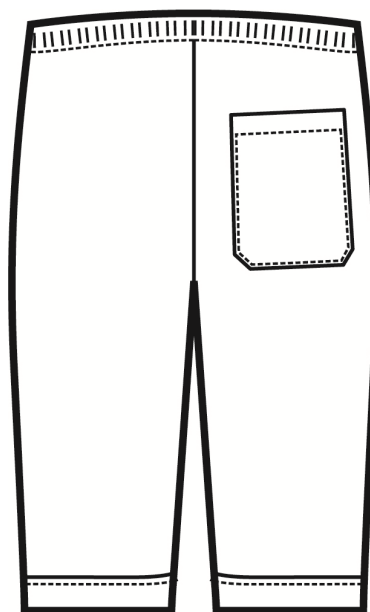

ARTICOLI 044000 PANTALONE ELASTICO

TAGLIA	LARGHEZZA VITA ELASTICO NON TIRATO MEZZA VITA	LUNGHEZZA GAMBA DALL'INCROCIO DELLE CUCITURE AL CAVALLO FINO ALL'ORLO	LARGHEZZA CAVIGLIA CON ELASTICO NON TIRATO
XS	27	79	13
S	32	80	13,5
M	36	82	14
L	39	83	14,5
XL	41	84	15
XXL	43	84,5	15,5
3XL	45	85	16
4XL	47	86	16,5
5XL	49	86,5	17

Isacco srl

Misure e disegni dei prodotti

La tabella misure è puramente indicativa in quanto durante la fase di confezionamento degli indumenti sono ammesse tolleranze dovute alla lavorazione

ARTICOLI 044000S PANTALALACCIO SHORT

TAGLIA	LARGHEZZA VITA	LUNGHEZZA GAMBA
	ELASTICO NON TIRATO MEZZA VITA	DALLA CINTURA COMPRESA FINO ALL'ORLO
XS	27	57
S	32	57
M	36	57
L	39	57
XL	41	57
XXL	43	57
3XL	45	57
4XL	47	57
5XL	49	57

Isacco srl

Misure e disegni dei prodotti