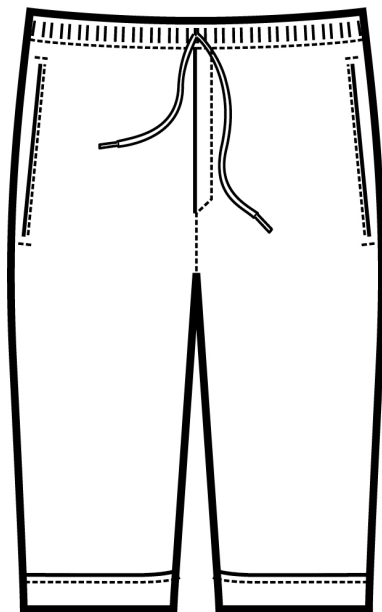

ARTICOLI 044000 PANTALONE ELASTICO

TAGLIA	LARGHEZZA VITA ELASTICO NON TIRATO MEZZA VITA	LUNGHEZZA GAMBA DALL'INCROCIO DELLE CUCITURE AL CAVALLO FINO ALL'ORLO	LARGHEZZA CAVIGLIA CON ELASTICO NON TIRATO
XS	27	79	13
S	32	80	13,5
M	36	82	14
L	39	83	14,5
XL	41	84	15
XXL	43	84,5	15,5
3XL	45	85	16
4XL	47	86	16,5
5XL	49	86,5	17

Isacco srl

Misure e disegni dei prodotti

La tabella misure è puramente indicativa in quanto durante la fase di confezionamento degli indumenti sono ammesse tolleranze dovute alla lavorazione

ARTICOLI 044000S PANTALALACCIO SHORT

TAGLIA	LARGHEZZA VITA	LUNGHEZZA GAMBA
	ELASTICO NON TIRATO MEZZA VITA	DALLA CINTURA COMPRESA FINO ALL'ORLO
XS	27	57
S	32	57
M	36	57
L	39	57
XL	41	57
XXL	43	57
3XL	45	57
4XL	47	57
5XL	49	57

Isacco srl

Misure e disegni dei prodotti