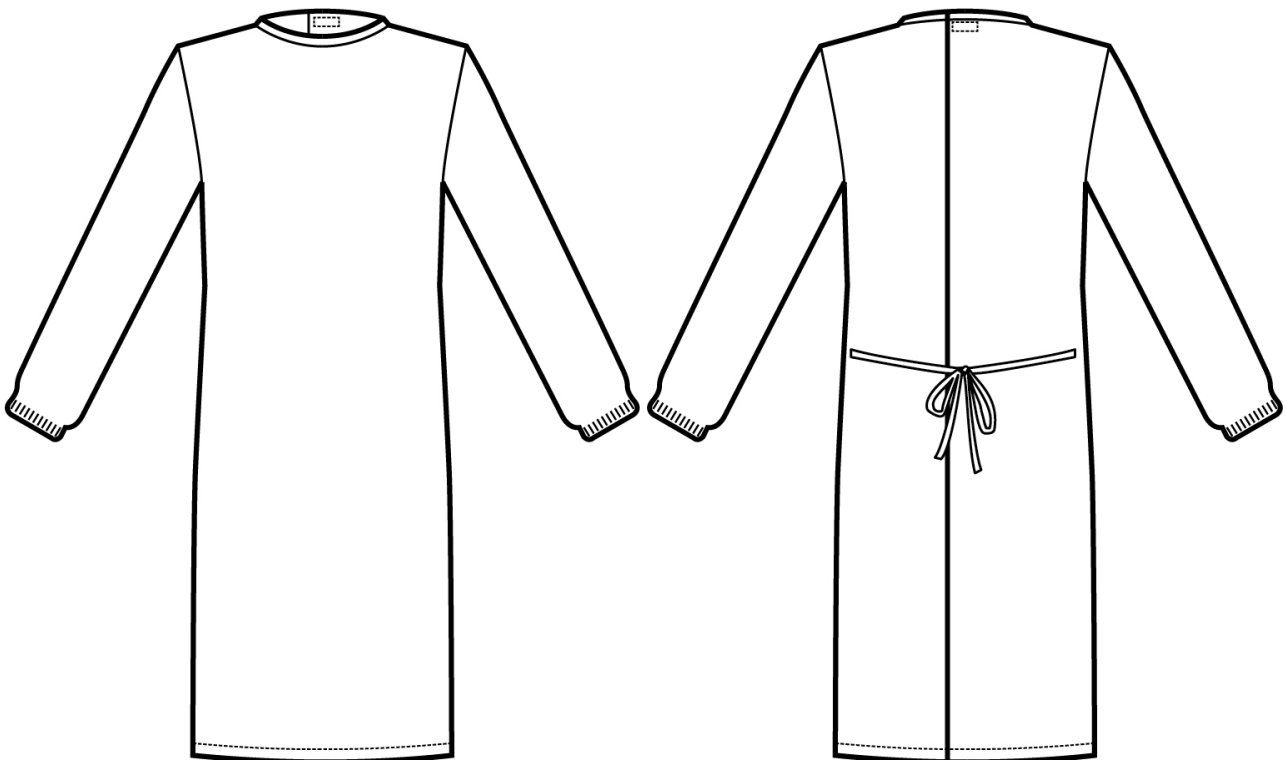

ARTICOLI 042810 CAMICE MONOUSO

TAGLIA	LARGHEZZA TORACE	LUNGHEZZA SCHIENA DA SOTTO IL COLLO FINO ALL'ORLO	LUNGHEZZA MANICA
S-M	50	99	65
L-XL	60	99	68
XXL	70	99	68

Isacco srl

Misure e disegni dei prodotti

La tabella misure è puramente indicativa in quanto durante la fase di confezionamento degli indumenti sono ammesse tolleranze dovute alla lavorazione