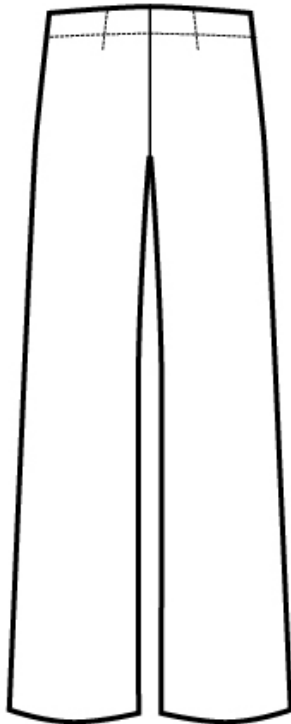

## ARTICOLI 024500 PANTALONE PALAZZO

TAGLIA	LARGHEZZA VITA	LUNGHEZZA GAMBA
	ELASTICO NON TIRATO MEZZA VITA	DALLA CINTURA COMPRESA FINO ALL'ORLO
40	36	104
42	38	104
44	40	105
46	42	105
48	44	106
50	46	106
52	48	106
54	50	106
56	52	107

**Isacco srl**

Misure e disegni dei prodotti

La tabella misure è puramente indicativa in quanto durante la fase di confezionamento degli indumenti sono ammesse tolleranze dovute alla lavorazione