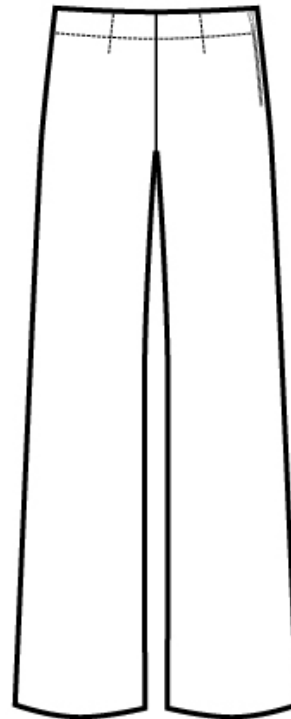

## ARTICOLI 024500 PANTALONE PALAZZO

TAGLIA	LARGHEZZA VITA	LUNGHEZZA GAMBA
	ELASTICO NON TIRATO MEZZA VITA	DALLA CINTURA COMPRESA FINO ALL'ORLO
40	36	104
42	38	104
44	40	105
46	42	105
48	44	106
50	46	106
52	48	106
54	50	106
56	52	107

**Isacco srl**

Misure e disegni dei prodotti

La tabella misure è puramente indicativa in quanto durante la fase di confezionamento degli indumenti sono ammesse tolleranze dovute alla lavorazione