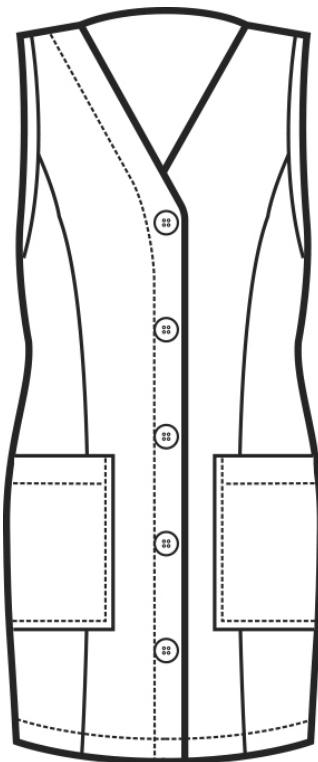

ARTICOLI 011200 CASACCA TROPEA

TAGLIA	LARGHEZZA TORACE	LUNGHEZZA SCHIENA DA SOTTO IL COLLO FINO ALL'ORLO
S	47	81
M	51	81
L	55	82
XL	59	82
XXL	63	82

Isacco srl

Misure e disegni dei prodotti

La tabella misure è puramente indicativa in quanto durante la fase di confezionamento degli indumenti sono ammesse tolleranze dovute alla lavorazione