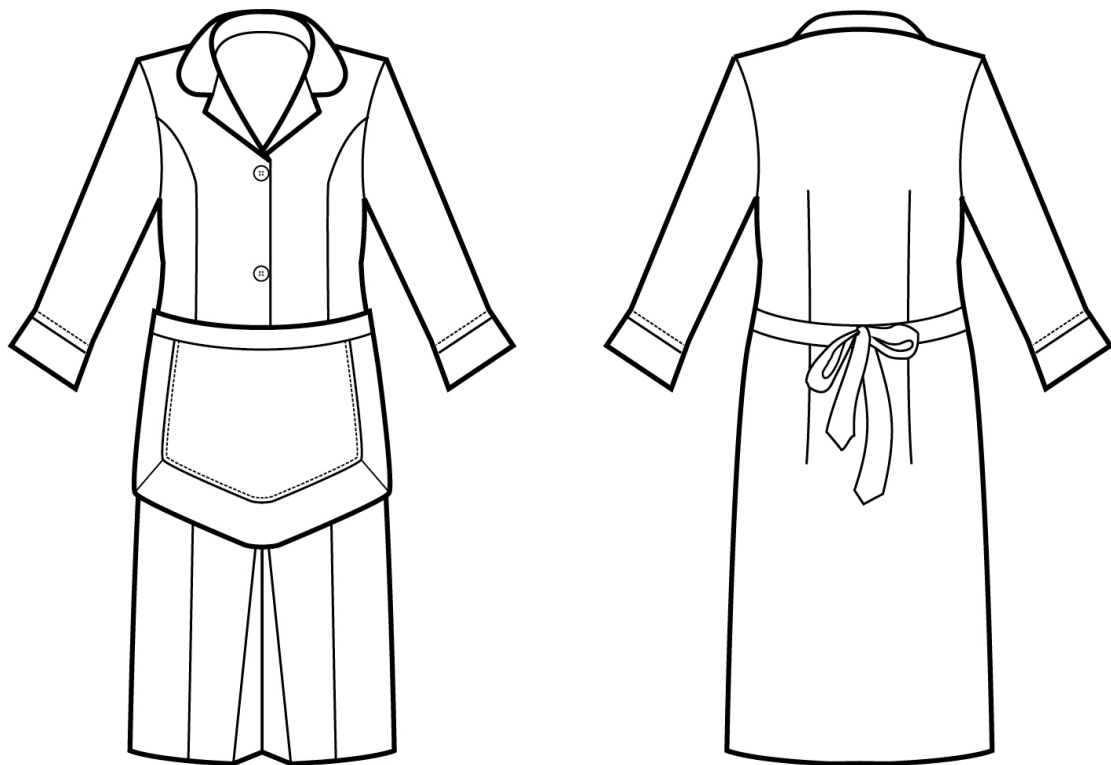

ARTICOLI 007301 CAMICE KINSHASA

TAGLIA	LARGHEZZA TORACE	LUNGHEZZA SCHIENA DA SOTTO IL COLLO FINO ALL'ORLO	LUNGHEZZA MANICA
S	49	103	46
M	53	103	46
L	57	103	47
XL	61	104	47
XXL	65	104	47

Isacco srl

Misure e disegni dei prodotti

La tabella misure è puramente indicativa in quanto durante la fase di confezionamento degli indumenti sono ammesse tolleranze dovute alla lavorazione