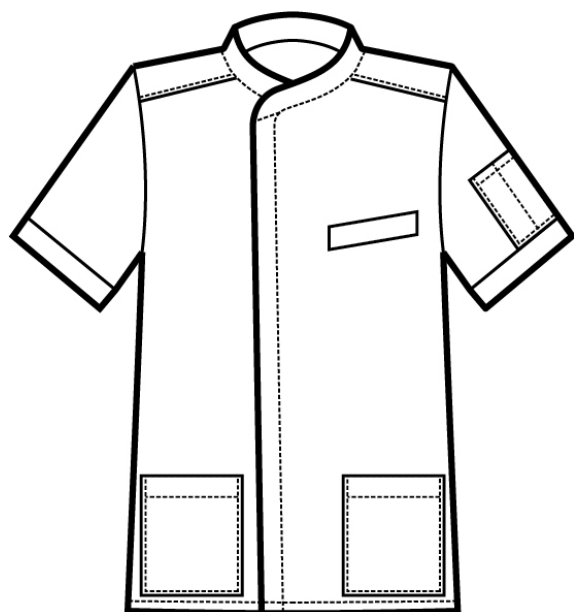

ARTICOLI 052300 GIACCA PHILADELPHIA

TAGLIA	LARGHEZZA TORACE	LUNGHEZZA SCHIENA DA SOTTO IL COLLO FINO ALL'ORLO	LUNGHEZZA MANICA
S	50,5	70	26
M	54,5	73	26
L	58,5	76	26
XL	62,5	79	26
XXL	65,5	81	26
3XL	71.5	82	26
4XL	76.5	84	26
5XL	81.5	86	26

Isacco srl

Misure e disegni dei prodotti

La tabella misure è puramente indicativa in quanto durante la fase di confezionamento degli indumenti sono ammesse tolleranze dovute alla lavorazione