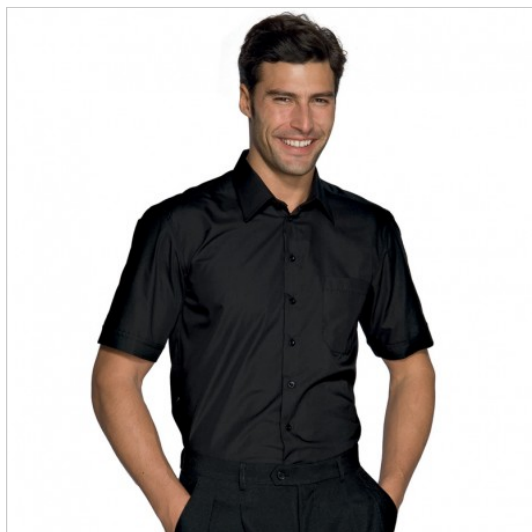

## SCHEDA PRODOTTO

Camicia cartagena slim manica corta nera ISACCO  
061601M

Riferimento: ISA061601M

Categoria Prodotto	<b>Camicie</b>
Colore	<b>Nero</b>
Composizione Tessuto	<b>65% Poliestere 35% Cotone</b>
Fantasia Tessuto	<b>Tinta Unita</b>
Linea Prodotto	<b>Cartagena</b>
Modello	<b>Uomo</b>
Modello Collo	<b>Classico</b>
Modello Manica	<b>Corta</b>
Numero Bottoni	<b>Sette</b>
Numero Tasche	<b>Una</b>
Peso Tessuto	<b>115 gr/mq</b>
Settori D'impiego	<b>ALBERGHIERO</b>
	<b>RISTORAZIONE</b>
Stagione	<b>Estivo</b>
Tipo di Chiusura	<b>Bottoni Fissi</b>
Tipo di Vestibilita	<b>Slim</b>