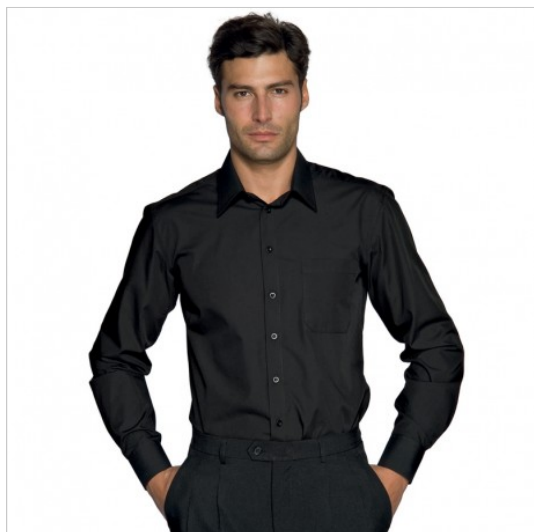

SCHEDA PRODOTTO

Camicia cartagena slim nera ISACCO 061601

Riferimento: ISA061601

Categoria Prodotto	Camicie
Colore	Nero
Composizione Tessuto	65% Poliestere 35% Cotone
Fantasia Tessuto	Tinta Unita
Linea Prodotto	Cartagena
Modello	Uomo
Modello Collo	Classico
Modello Manica	Lunga
Numero Bottoni	Sette
Numero Tasche	Una
Peso Tessuto	115 gr/mq
Settori D'impiego	ALBERGHIERO
	RISTORAZIONE
Stagione	Ogni Stagione
Tipo Polsino	Con bottone
Tipo di Chiusura	Bottoni Fissi
Tipo di Vestibilita	Slim