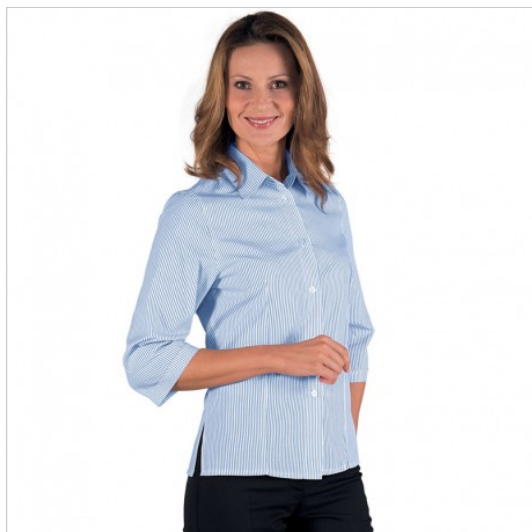

SCHEDA PRODOTTO

Camicetta kyoto 3/4 riga azzurra ISACCO 025327T

Riferimento: ISA025327T

Categoria Prodotto	Camicie
Colore	Azzurro
Composizione Tessuto	65% Poliestere 35% Cotone
Fantasia Tessuto	A Righe
Linea Prodotto	Kyoto
Modello	Donna
Modello Collo	Classico
Modello Manica	3/4
Numero Bottoni	Sei
Numero Tasche	Senza Tasche
Peso Tessuto	115 gr/mq
Rifiniture	a righe bianche
Settori D'impiego	FOOD & BEVERAGE
	ALBERGHIERO
Stagione	Ogni Stagione
Tipo Polsino	Aperto
Tipo di Chiusura	Bottoni Fissi