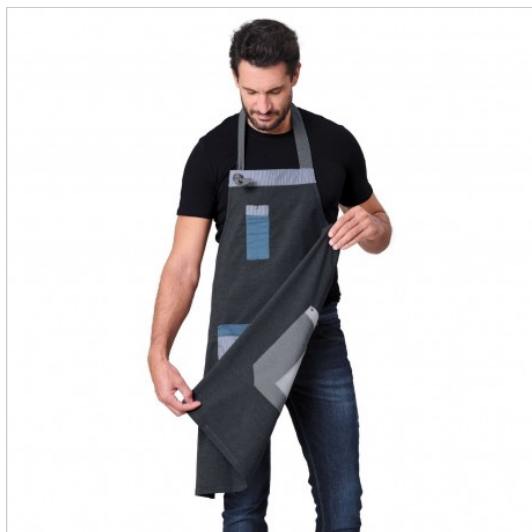

## SCHEDA PRODOTTO

Grebiule Oasis Grigio SIGGI

Riferimento: SIGPZ0538/8085

Categoria Prodotto	<b>Grebiuli Pettorina</b>
Colore	<b>Colorato</b>
	<b>Grigio</b>
Composizione Tessuto	<b>31% Viscosa 67% Poliestere 2% Elastan</b>
Fantasia Tessuto	<b>Tinta Unita</b>
Linea Prodotto	<b>Siggi Limited Edition</b>
Lunghezza	<b>Lungo</b>
Modello	<b>Unisex</b>
Numero Tasche	<b>Due</b>
Peso Tessuto	<b>260 gr/mq</b>
Rifiniture	<b>Blu</b>
	<b>Grigio</b>
Settori D'impiego	<b>FOOD &amp; BEVERAGE</b>
	<b>RISTORAZIONE</b>
Tipo di Chiusura	<b>Con lacci</b>