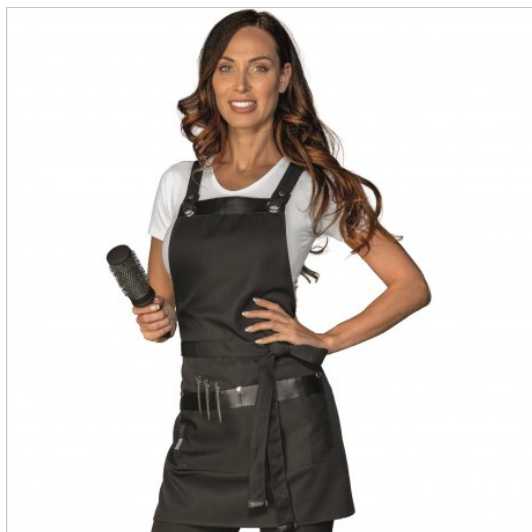

SCHEDA PRODOTTO

Grembiule Milford Short Nero 100% Poliestere
ISACCO 088801S

Riferimento: ISA088801S

Categoria Prodotto	Grembiuli Pettorina
Colore	Nero
Composizione Tessuto	100% Poliestere
Dimensioni Cm.	70x75
Fantasia Tessuto	Tinta Unita
Linea Prodotto	Milford
Lunghezza	Corto
Modello	Unisex
Numero Tasche	Due
Peso Tessuto	220 gr/mq
Rifiniture	Ecopelle Nera
Settori D'impiego	ESTETICO
Stagione	Ogni Stagione
Tipo di Chiusura	Con lacci incrociati