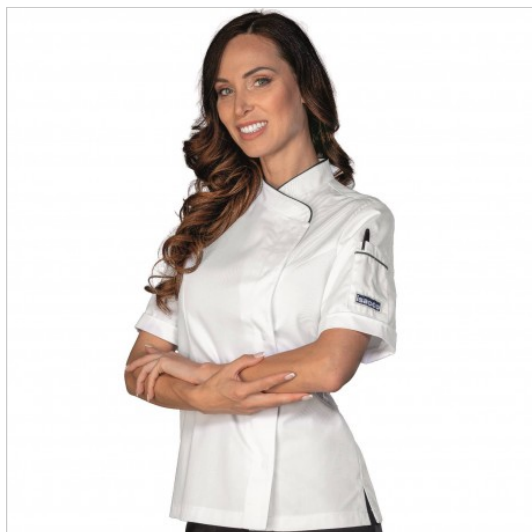

## SCHEDA PRODOTTO

Giacca Lady Snaps manica corta Bianco+Nero 65%  
Poliestere 35% Cotone ISACCO 057731M

Riferimento: ISA057731M

Categoria Prodotto	<b>Giacche</b>
Colore	<b>Bianco</b>
Composizione Tessuto	<b>65% Poliestere 35% Cotone</b>
Fantasia Tessuto	<b>Tinta Unita</b>
Linea Prodotto	<b>Giacca Lady Snaps</b>
Modello	<b>Donna</b>
Modello Collo	<b>Girocollo</b>
Modello Manica	<b>Corta</b>
Numero Bottoni	<b>Cinque</b>
Numero Tasche	<b>Una</b>
Peso Tessuto	<b>195 gr/mq</b>
Rifiniture	<b>Nero</b>
Settori D'impiego	<b>RISTORAZIONE</b>
Stagione	<b>Estivo</b>
Tipo di Chiusura	<b>Bottoni Automatici</b>