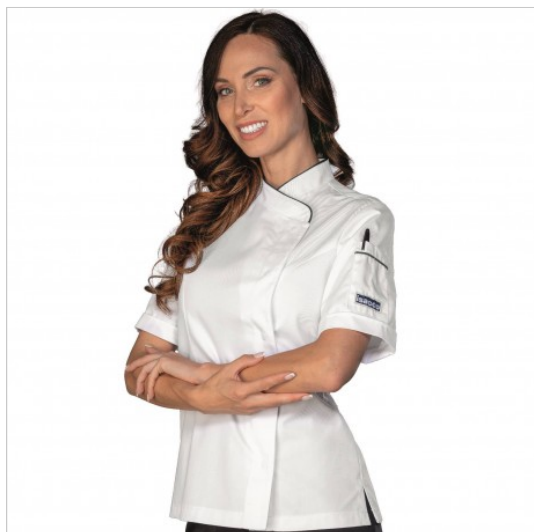

## SCHEDA PRODOTTO

Giacca Lady Snaps manica corta Bianco+Nero 65%  
Poliestere 35% Cotone ISACCO 057731M

Riferimento: ISA057731M

Categoria Prodotto	<b>Giacche</b>
Colore	<b>Bianco</b>
Composizione Tessuto	<b>65% Poliestere 35% Cotone</b>
Fantasia Tessuto	<b>Tinta Unita</b>
Linea Prodotto	<b>Giacca Lady Snaps</b>
Modello	<b>Donna</b>
Modello Collo	<b>Girocollo</b>
Modello Manica	<b>Corta</b>
Numero Bottoni	<b>Cinque</b>
Numero Tasche	<b>Una</b>
Peso Tessuto	<b>195 gr/mq</b>
Rifiniture	<b>Nero</b>
Settori D'impiego	<b>RISTORAZIONE</b>
Stagione	<b>Estivo</b>
Tipo di Chiusura	<b>Bottoni Automatici</b>