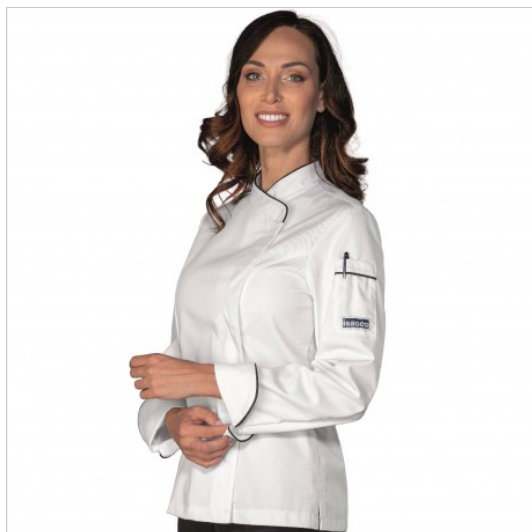

SCHEDA PRODOTTO

Giacca Lady Snaps Bianco+Nero 65% Poliestere
35% Cotone ISACCO 057731

Riferimento: ISA057731

Categoria Prodotto	Giacche
Colore	Bianco
Composizione Tessuto	65% Poliestere 35% Cotone
Fantasia Tessuto	Tinta Unita
Linea Prodotto	Giacca Lady Snaps
Modello	Donna
Modello Collo	Girocollo
Modello Manica	Lunga
Numero Bottoni	Cinque
Numero Tasche	Una
Peso Tessuto	195 gr/mq
Rifiniture	Nero
Settori D'impiego	RISTORAZIONE
Stagione	Ogni Stagione
Tipo Polsino	Aperto
Tipo di Chiusura	Bottoni Automatici