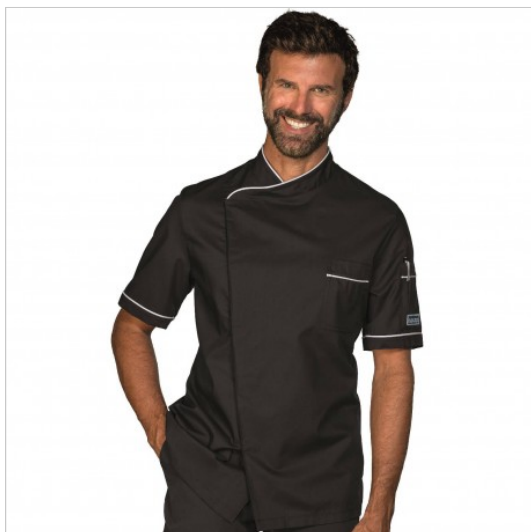

## SCHEDA PRODOTTO

Giacca Cuoco Dubai Nero + Bianco 65% Poliestere  
35% Cotone ISACCO 059970

Riferimento: ISA059970

Categoria Prodotto	<b>Giacche</b>
Colore	<b>Nero</b>
Composizione Tessuto	<b>65% Poliestere 35% Cotone</b>
Fantasia Tessuto	<b>Tinta Unita</b>
Linea Prodotto	<b>Dubai</b>
Lunghezza	<b>Corto</b>
Modello	<b>Uomo</b>
Modello Collo	<b>Girocollo</b>
Modello Manica	<b>Corta</b>
Numero Tasche	<b>Due</b>
Peso Tessuto	<b>125 gr/mq</b>
Rifiniture	<b>Bianco</b>
Settori D'impiego	<b>RISTORAZIONE</b> <b>FOOD &amp; BEVERAGE</b>
Stagione	<b>Estivo</b>
Tipo di Chiusura	<b>Bottoni Automatici</b>