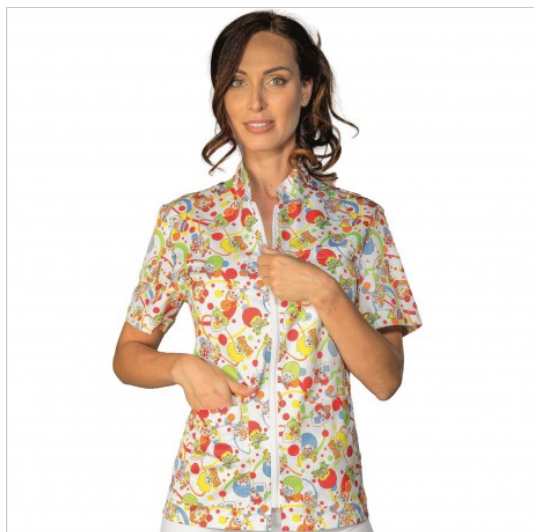

SCHEDA PRODOTTO

Casacca Samarcanda Smile manica corta 100%
Poliestere Superdry Microfibra ISACCO 036332M

Riferimento: ISA036332M

Categoria Prodotto	Camici corti
Colore	Bianco
Composizione Tessuto	100% Poliestere Superdry
Fantasia Tessuto	Fantasia
Linea Prodotto	Samarcanda
Lunghezza	Corto
Modello	Unisex
Modello Collo	Coreana
Modello Manica	Corta
Numero Tasche	Tre
Peso Tessuto	130 gr/mq
Rifiniture	A fantasia
Settori D'impiego	SANITARIO
Stagione	Estivo
Tipo di Chiusura	Con Cerniera
Tipo tessuto	Microfibra
	Antimacchia