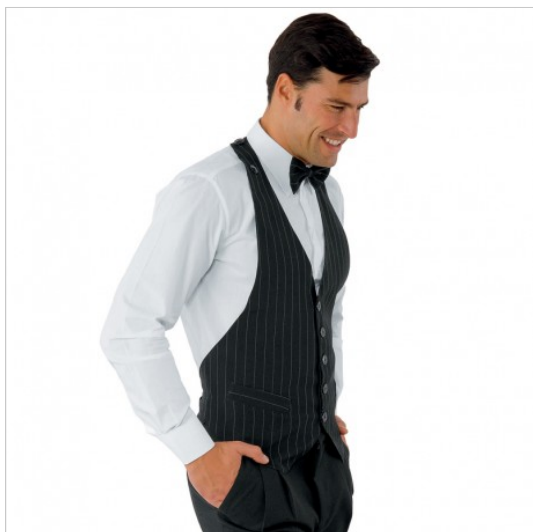

SCHEDA PRODOTTO

Bolero liverpool ISACCO 035018

Riferimento: ISA035018

Categoria Prodotto	Gilet
Colore	Liverpool
Composizione Tessuto	100% Poliestere
Fantasia Tessuto	A Righe
Linea Prodotto	Bolero
Modello	Unisex
Numero Bottoni	Sei
Numero Tasche	Due
Peso Tessuto	170 gr/mq
Settori D'impiego	ALBERGHIERO
	FOOD & BEVERAGE
	RISTORAZIONE
Stagione	Ogni Stagione
Tipo di Chiusura	Con Fibbia