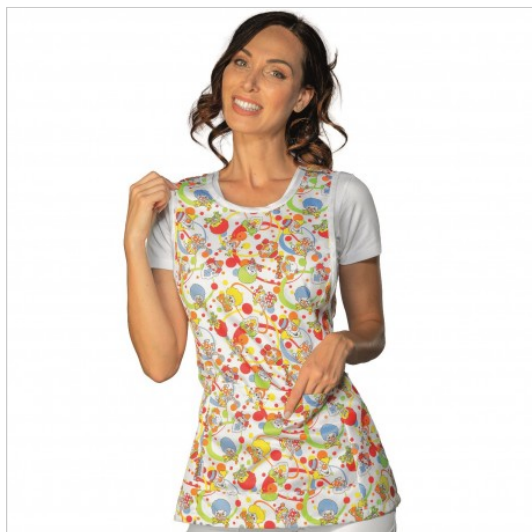

SCHEDA PRODOTTO

Casacca Papeete Smile Superdry 100% Poliestere
Microfibra ISACCO 013132

Riferimento: ISA013132

Categoria Prodotto	Casacche
Colore	Bianco
Composizione Tessuto	100% Poliestere Superdry
Fantasia Tessuto	Fantasia
Linea Prodotto	Papeete
Lunghezza	Corto
Modello	Unisex
Modello Collo	Girocollo
Modello Manica	Senza Manica
Numero Tasche	Una
Peso Tessuto	130 gr/mq
Rifiniture	A fantasia
Settori D'impiego	SANITARIO
	DIVISE SCOLASTICHE
Stagione	Estivo
Tipo di Chiusura	Con lacci
Tipo tessuto	Microfibra
	Antimacchia