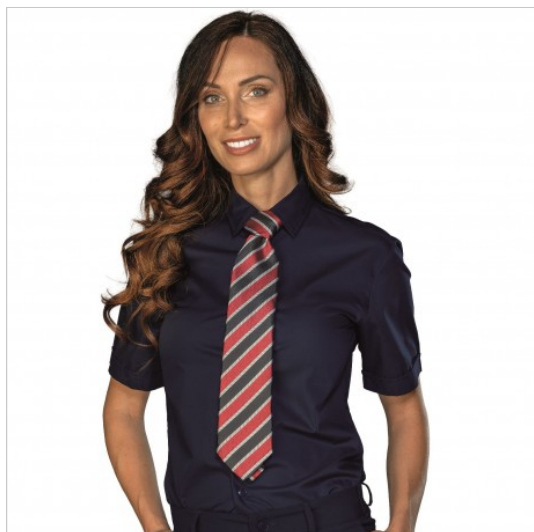

SCHEDA PRODOTTO

Camicia Nevada Unisex Blu manica corta 65%
Poliestere 35% Cotone ISACCO 061522M

Riferimento: ISA061522M

Categoria Prodotto	Camicie
Colore	Colorato
	Blu
Composizione Tessuto	65% Poliestere 35% Cotone
Fantasia Tessuto	Tinta Unita
Linea Prodotto	Nevada
Modello	Unisex
Modello Collo	Classico
Modello Manica	Corta
Numero Bottoni	Sette
Numero Tasche	Senza Tasche
Peso Tessuto	115 gr/mq
Settori D'impiego	RISTORAZIONE
	ALBERGHIERO
Stagione	Estivo
Tipo di Chiusura	Bottoni Fissi