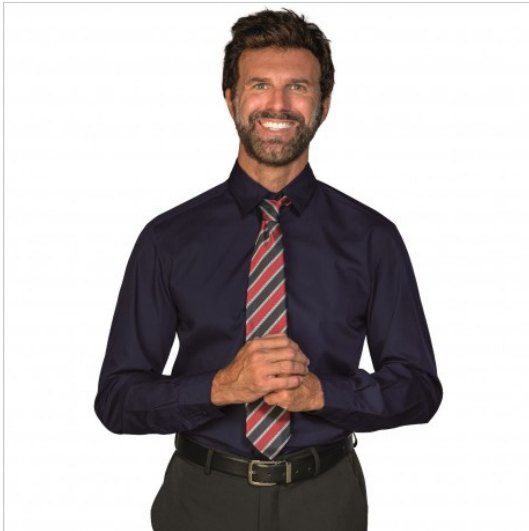

SCHEDA PRODOTTO

Camicia Nevada Unisex Blu 65% Poliestere 35%
Cotone ISACCO 061522

Riferimento: ISA061522

Categoria Prodotto	Camicie
Colore	Colorato
	Blu
Composizione Tessuto	65% Poliestere 35% Cotone
Fantasia Tessuto	Tinta Unita
Linea Prodotto	Nevada
Modello	Unisex
Modello Collo	Classico
Modello Manica	Lunga
Numero Bottoni	Sette
Numero Tasche	Senza Tasche
Peso Tessuto	115 gr/mq
Settori D'impiego	RISTORAZIONE
	ALBERGHIERO
Stagione	Ogni Stagione
Tipo Polsino	Con bottone
Tipo di Chiusura	Bottoni Fissi