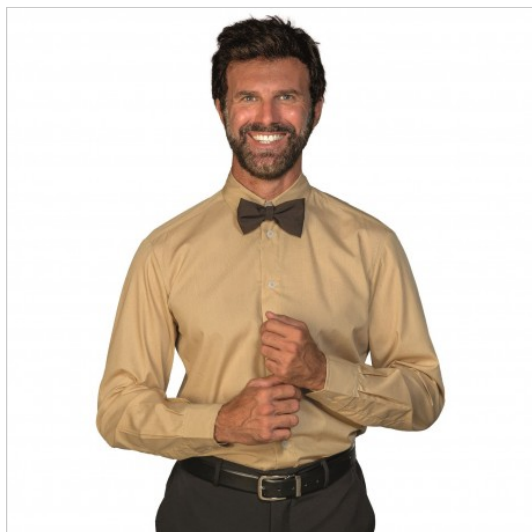

SCHEDA PRODOTTO

Camicia Nevada Unisex Biscotto 65% Poliestere
35% Cotone ISACCO 061515

Riferimento: ISA061515

Categoria Prodotto	Camicie
Colore	Colorato
	Biscotto
Composizione Tessuto	65% Poliestere 35% Cotone
Fantasia Tessuto	Tinta Unita
Linea Prodotto	Nevada
Modello	Unisex
Modello Collo	Classico
Modello Manica	Lunga
Numero Bottoni	Sette
Numero Tasche	Senza Tasche
Peso Tessuto	115 gr/mq
Settori D'impiego	RISTORAZIONE
	ALBERGHIERO
Stagione	Ogni Stagione
Tipo Polsino	Con bottone
Tipo di Chiusura	Bottoni Fissi