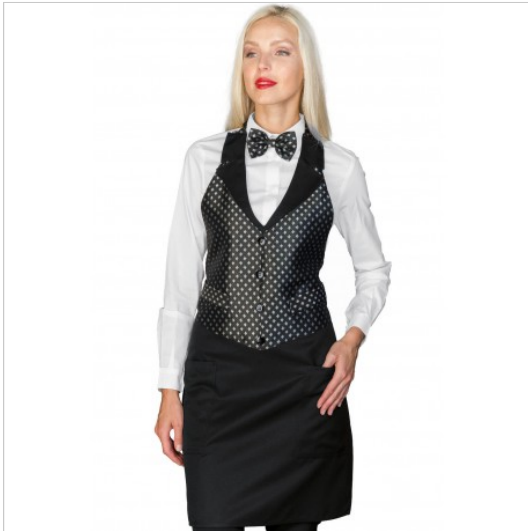

## SCHEDA PRODOTTO

Grebiule Victor Nero Rifiniture Murano 01  
ISACCO 037211

Riferimento: ISA037211

Categoria Prodotto	<b>Grebiuli Pettorina</b>
Colore	<b>Nero</b>
Composizione Tessuto	<b>100% Poliestere</b>
Dimensioni Cm.	<b>66x67</b>
Fantasia Tessuto	<b>Fantasia</b>
Linea Prodotto	<b>Victor</b>
Lunghezza	<b>Lungo</b>
Modello	<b>Unisex</b>
Numero Tasche	<b>Due</b>
Peso Tessuto	<b>220 gr/mq</b>
Rifiniture	<b>A fantasia</b>
Settori D'impiego	<b>RISTORAZIONE</b>
	<b>FOOD &amp; BEVERAGE</b>
Stagione	<b>Ogni Stagione</b>
Tipo di Chiusura	<b>Bottoni Fissi</b>
	<b>Con lacci</b>