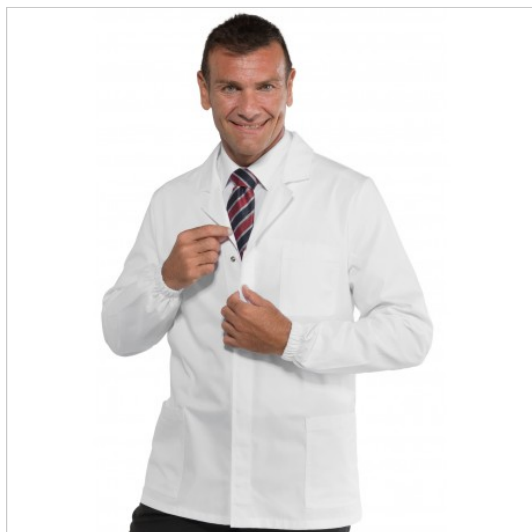

## SCHEDA PRODOTTO

Giacca Sport Bianco Bottoni A Pressione 4Xl  
ISACCO 052008B

Riferimento: ISA052008B

Categoria Prodotto	<b>Giacche</b>
Colore	<b>Bianco</b>
Composizione Tessuto	<b>100% Cotone</b>
Fantasia Tessuto	<b>Tinta Unita</b>
Linea Prodotto	<b>Giacca Sport</b>
Modello	<b>Uomo</b>
Modello Collo	<b>Classico</b>
Modello Manica	<b>Lunga</b>
Numero Bottoni	<b>Quattro</b>
Numero Tasche	<b>Tre</b>
Peso Tessuto	<b>190 gr/mq</b>
Settori D'impiego	<b>ALIMENTARE</b>
	<b>SANITARIO</b>
Stagione	<b>Ogni Stagione</b>
Taglie Forti	<b>Big Size</b>
Tipo Polsino	<b>Con elastico</b>
Tipo di Chiusura	<b>Bottoni Automatici</b>