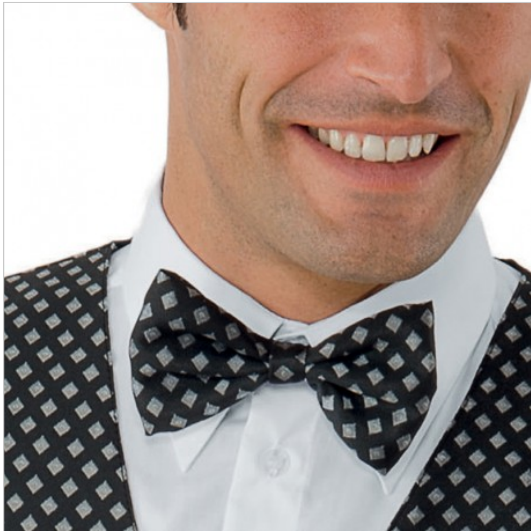

## SCHEDA PRODOTTO

Papillon murano nero 01 ISACCO 104201

Riferimento: ISA104201

Categoria Prodotto	<b>Papillon</b>
Colore	<b>Grigio</b>
Composizione Tessuto	<b>100% Poliestere</b>
Fantasia Tessuto	<b>Fantasia</b>
Linea Prodotto	<b>Papillon</b>
Modello	<b>Unisex</b>
Peso Tessuto	<b>220 gr/mq</b>
Settori D'impiego	<b>FOOD &amp; BEVERAGE</b>
	<b>RISTORAZIONE</b>
	<b>ALBERGHIERO</b>
Stagione	<b>Ogni Stagione</b>