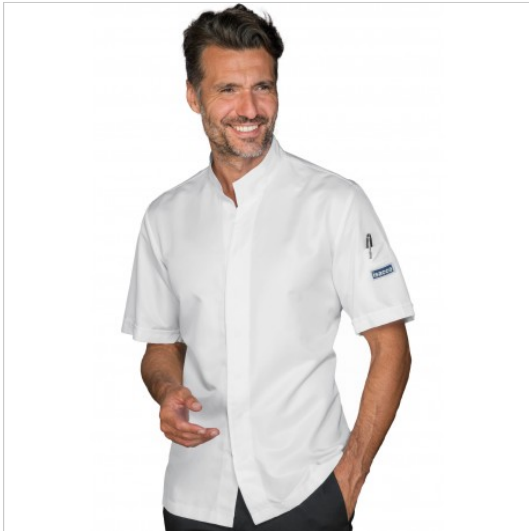

SCHEDA PRODOTTO

Giacca Cuoco Sincler Superdry Mezza Manica
Bianco ISACCO 058880M

Riferimento: ISA058880M

Categoria Prodotto	Giacche
Colore	Bianco
Composizione Tessuto	100% Poliestere Superdry
Fantasia Tessuto	Tinta Unita
Linea Prodotto	Sincler
Modello	Uomo
Modello Collo	Coreana
Modello Manica	Corta
Numero Bottoni	Sei
Numero Tasche	Una
Peso Tessuto	130 gr/mq
Settori D'impiego	RISTORAZIONE
Stagione	Estivo
Tipo di Chiusura	Bottoni Automatici
Tipo tessuto	Antimacchia
	Microfibra