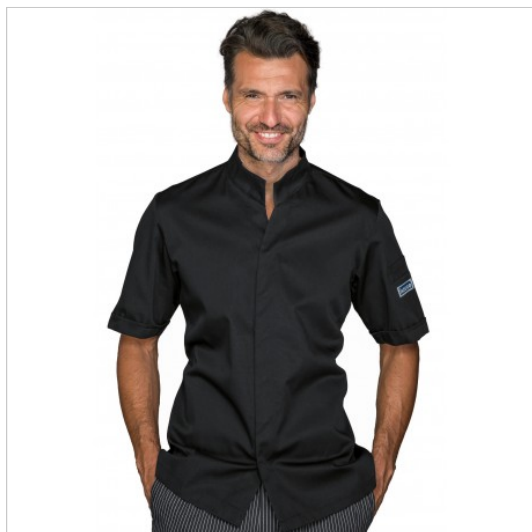

SCHEDA PRODOTTO

Giacca Sincler Mezza Manica Nero ISACCO
058851M

Riferimento: ISA058851M

Categoria Prodotto	Giacche
Colore	Nero
Composizione Tessuto	65% Poliestere 35% Cotone
Fantasia Tessuto	Tinta Unita
Linea Prodotto	Sincler
Modello	Uomo
Modello Collo	Coreana
Modello Manica	Corta
Numero Bottoni	Sei
Numero Tasche	Una
Peso Tessuto	195 gr/mq
Settori D'impiego	RISTORAZIONE
Stagione	Estivo
Tipo di Chiusura	Bottoni Automatici