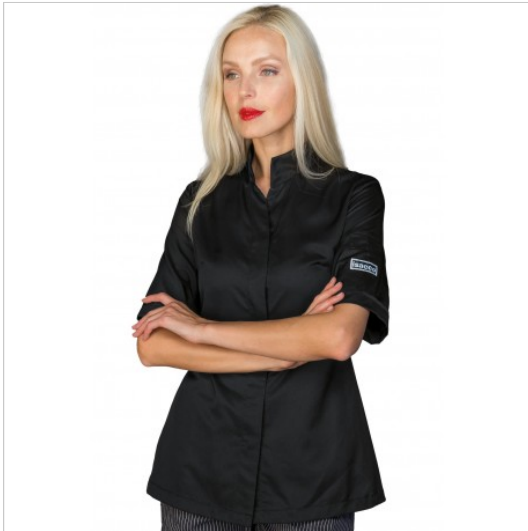

## SCHEDA PRODOTTO

Giacca Cuoco Boston Superdry Light Mezza  
Manica Nero ISACCO 057681M

Riferimento: ISA057681M

Categoria Prodotto	<b>Giacche</b>
Colore	<b>Nero</b>
Composizione Tessuto	<b>100% Poliestere Superdry</b>
Fantasia Tessuto	<b>Tinta Unita</b>
Linea Prodotto	<b>Boston</b>
Modello	<b>Donna</b>
Modello Collo	<b>Coreana</b>
Modello Manica	<b>Corta</b>
Numero Bottoni	<b>Sei</b>
Numero Tasche	<b>Una</b>
Peso Tessuto	<b>85 gr/mq</b>
Settori D'impiego	<b>RISTORAZIONE</b>
	<b>ALIMENTARE</b>
	<b>FOOD &amp; BEVERAGE</b>
Stagione	<b>Estivo</b>
Tipo di Chiusura	<b>Bottoni Automatici</b>
Tipo tessuto	<b>Microfibra</b>
	<b>Antimacchia</b>