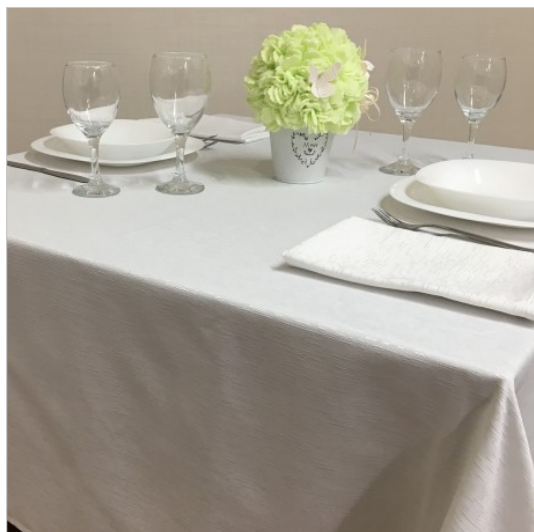

## SCHEDA PRODOTTO

Tovagliato Nuovo Nisida Rc Bianco

Riferimento: NUOVO NISIDA RC BIANCO

Armatura Tessuto	<b>Jaquard Saia Diagonale</b>
Categoria Prodotto	<b>Tovagliato in Varie Dimensioni</b>
Colore	<b>Bianco</b>
Composizione Tessuto	<b>Cotone 50% Poliestere 50%</b>
Dimensioni Cm.	<b>Personalizzabile</b>
Fantasia Tessuto	<b>Striata</b>
Lavaggio a Secco	<b>Ammesso</b>
Peso Tessuto	<b>240 gr/mq</b>
Programma Ammesso di Asciugatura	<b>Temperatura Ridotta</b>
Restringimenti al Lavaggio	<b>Trama 3% - Ordito 6%</b>
Rifinitura Orlo	<b>Cucitura Lineare</b>
Stile	<b>Classico</b>
Temperatura Lavaggio Ammessa	<b>Max 80 Gradi</b>
Temperatura Lavaggio Consigliata	<b>Max 60 Gradi</b>
Temperatura Max di Stiro	<b>150 Gradi</b>
Tempi di Consegna	<b>Disponibile all 'Ordine</b>
Tipo Asciugatura	<b>Tamburo Rotativa Ammessa</b>
Tipo di Candeggio	<b>Ammesso al Cloro a Freddo in Soluzione Diluita</b>
Tipo di Coloritura Tintura Indanthrene II	<b>Si</b>
Tipo di Confezione	<b>Orlo Cm. 1,6 Con Angoli Sovrapposti</b>
Tovagliato Serie	<b>Nuovo Nisida</b>
Utilizzo Consigliato	<b>Ristorazione - Banchettistica - Lavanderia Industriale - Casa - Mense</b>