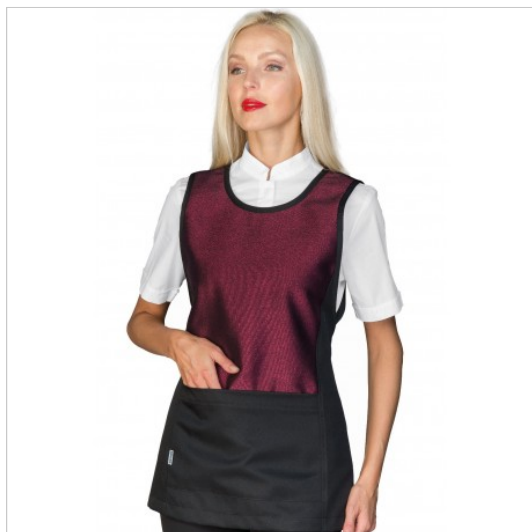

SCHEDA PRODOTTO

Casacca Papeete Lurex 03 ISACCO 013143

Riferimento: ISA013143

Categoria Prodotto	Casacche
Colore	Bordeaux
Composizione Tessuto	100% Poliestere
Fantasia Tessuto	Fantasia
Linea Prodotto	Papeete
Lunghezza	Corto
Modello	Donna
Modello Collo	Girocollo
Modello Manica	Senza Manica
Numero Tasche	Una
Peso Tessuto	220 gr/mq
Rifiniture	Lurex 03
Settori D'impiego	SANITARIO
	ESTETICO
Stagione	Estivo
Tipo di Chiusura	Con lacci