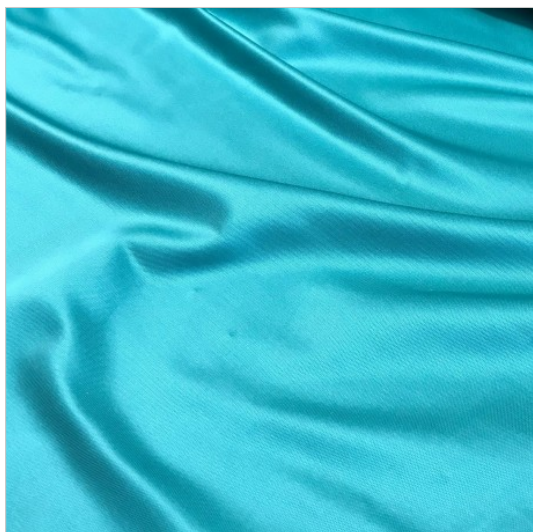

## SCHEDA PRODOTTO

Tovagliato Praiano Verde Tiffany

Riferimento: PRAIANO TIFFANY

Armatura Tessuto	<b>Raso</b>
Categoria Prodotto	<b>Tovagliato in Varie Dimensioni</b>
Colore	<b>Verde</b>
Composizione Tessuto	<b>Cotone 60% Poliestere 40%</b>
Dimensioni Cm.	<b>Personalizzabile</b>
Fantasia Tessuto	<b>Fondo Unito</b>
Lavaggio a Secco	<b>Ammesso</b>
Peso Tessuto	<b>210 gr/mq</b>
Programma Ammesso di Asciugatura	<b>Temperatura Ridotta</b>
Restringimenti al Lavaggio	<b>Trama 3% - Ordito 6%</b>
Rifinitura Orlo	<b>Cucitura Lineare</b>
Stile	<b>Elegante</b>
Temperatura Lavaggio Ammessa	<b>Max 80 Gradi</b>
Temperatura Lavaggio Consigliata	<b>Max 60 Gradi</b>
Temperatura Max di Stiro	<b>150 Gradi</b>
Tempi di Consegna	<b>Disponibile all 'Ordine</b>
Tipo Asciugatura	<b>Tamburo Rotativa Ammessa</b>
Tipo di Candeggio	<b>Ammesso al Cloro a Freddo in Soluzione Diluita</b>
Tipo di Coloritura Tintura Indanthrene II	<b>Si</b>
Tipo di Confezione	<b>Orlo Cm. 1,6 Con Angoli Sovrapposti</b>
Tovagliato Serie	<b>Praiano</b>
Utilizzo Consigliato	<b>Ristorazione - Banchettistica - Lavanderia Industriale - Casa - Mense</b>