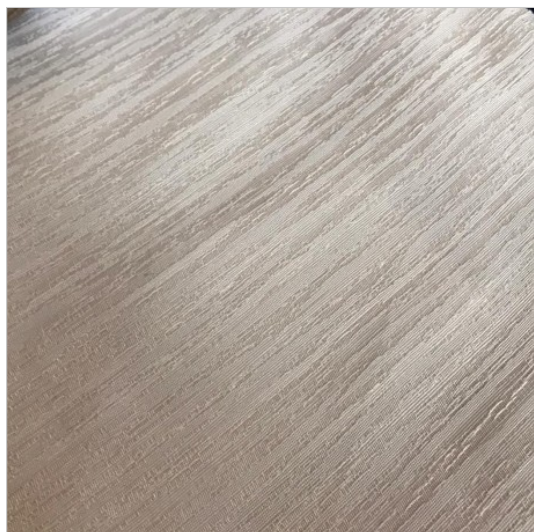

## SCHEDA PRODOTTO

Tovagliato Tenerife Grigio

Riferimento: TENERIFE GRIGIO

Armatura Tessuto	<b>Jaquard Saia Diagonale</b>
Categoria Prodotto	<b>Tovagliato in Varie Dimensioni</b>
Colore	<b>Grigio</b>
Composizione Tessuto	<b>Cotone 50% Poliestere 50%</b>
Dimensioni Cm.	<b>Personalizzabile</b>
Fantasia Tessuto	<b>Fondo Unito</b>
Lavaggio a Secco	<b>Ammesso</b>
Peso Tessuto	<b>220 gr/mq</b>
Programma Ammesso di Asciugatura	<b>Temperatura Ridotta</b>
Restringimenti al Lavaggio	<b>Trama 3% - Ordito 6%</b>
Rifinitura Orlo	<b>Cucitura Lineare</b>
Stile	<b>Moderno</b>
Temperatura Lavaggio Ammessa	<b>Max 70 Gradi</b>
Temperatura Lavaggio Consigliata	<b>Max 60 Gradi</b>
Temperatura Max di Stiro	<b>150 Gradi</b>
Tempi di Consegna	<b>Disponibile all 'Ordine</b>
Tipo Asciugatura	<b>Tamburo Rotativa Ammessa</b>
Tipo di Candeggio	<b>Ammesso al Cloro a Freddo in Soluzione Diluita</b>
Tipo di Coloritura Tintura Indanthrene II	<b>Si</b>
Tipo di Confezione	<b>Orlo Cm. 1,6 Con Angoli Sovrapposti</b>
Tovagliato Serie	<b>Campagnolo</b>
Utilizzo Consigliato	<b>Ristorazione - Banchettistica - Lavanderia Industriale - Casa - Mense</b>