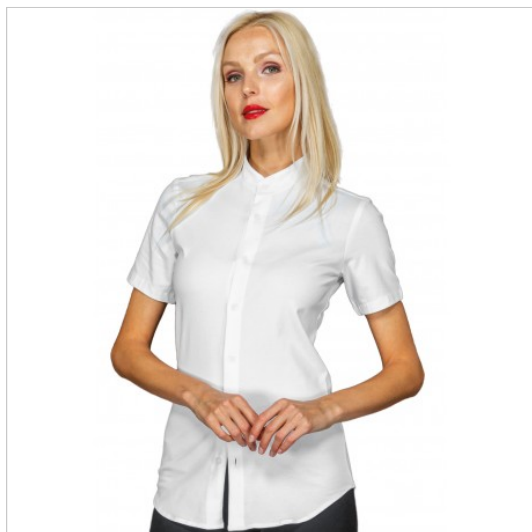

SCHEDA PRODOTTO

Camicia Portorico Unisex manica corta Bianco 97%
Cotone Jersey - 3% Spandex ISACCO 062700M

Riferimento: ISA062700M

Categoria Prodotto	Camicie
Colore	Bianco
Composizione Tessuto	97% Cotone Jersey - 3% Spandex
Fantasia Tessuto	Tinta Unita
Linea Prodotto	Portorico
Modello	Unisex
Modello Collo	Coreana
Modello Manica	Corta
Numero Bottoni	Sette
Numero Tasche	Senza Tasche
Peso Tessuto	180 gr/mq
Settori D'impiego	ALBERGHIERO
	FOOD & BEVERAGE
	RISTORAZIONE
Stagione	Estivo
Tipo di Chiusura	Bottoni Fissi
Tipo di Vestibilita	Slim
Tipo tessuto	Elasticizzato