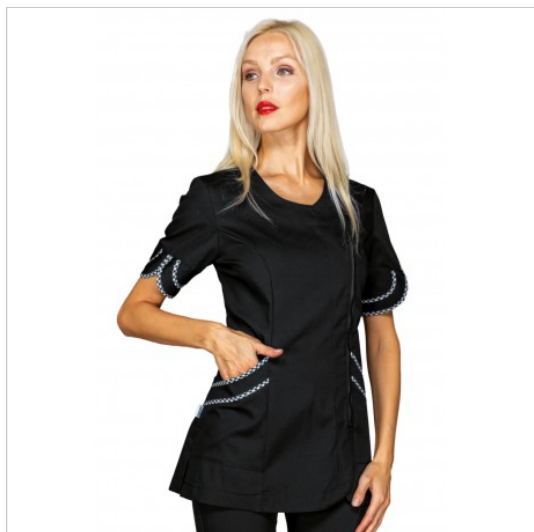

SCHEDA PRODOTTO

Casacca Babilonia Nero + Pdp 65% Poliestere -
35% Cotone ISACCO 005521

Riferimento: ISA005521

Categoria Prodotto	Camici corti
Colore	Nero
Composizione Tessuto	65% Poliestere 35% Cotone
Fantasia Tessuto	Tinta Unita
Linea Prodotto	Babilonia
Lunghezza	Corto
Modello	Donna
Modello Collo	Girocollo
Modello Manica	Corta
Numero Tasche	Due
Peso Tessuto	195 gr/mq
Rifiniture	PDP
Settori D'impiego	SANITARIO ESTETICO
Stagione	Estivo
Tipo di Chiusura	Con Cerniera