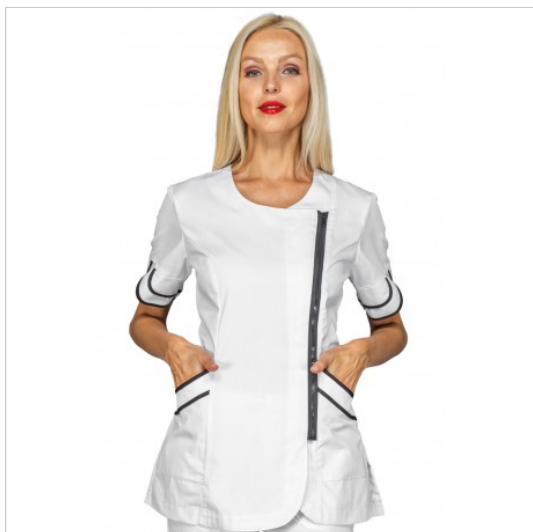

SCHEDA PRODOTTO

Casacca Babilonia Bianco + Nero 65% Poliestere -
35% Cotone ISACCO 005511

Riferimento: ISA005511

Categoria Prodotto	Camici corti
Colore	Bianco
Composizione Tessuto	65% Poliestere 35% Cotone
Fantasia Tessuto	Tinta Unita
Linea Prodotto	Babilonia
Lunghezza	Corto
Modello	Donna
Modello Collo	Girocollo
Modello Manica	Corta
Numero Tasche	Due
Peso Tessuto	195 gr/mq
Rifiniture	Nero
Settori D'impiego	SANITARIO ESTETICO
Stagione	Estivo
Tipo di Chiusura	Con Cerniera