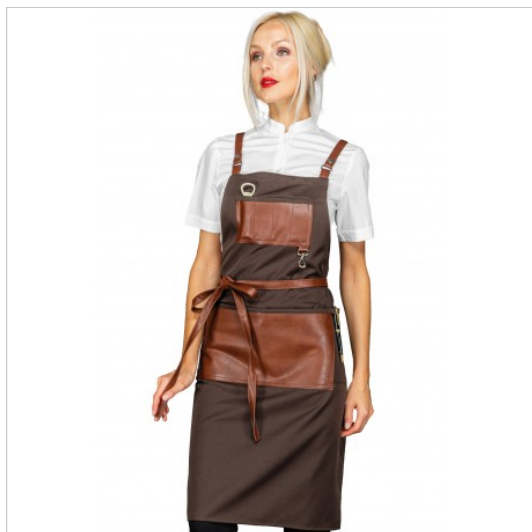

SCHEDA PRODOTTO

Grembiule Bristol Moro + Pelle Cuoio 100%
Poliestere ISACCO 088985

Riferimento: ISA088985

Categoria Prodotto	Grembiuli Pettorina
Colore	Marrone
	Colorato
Composizione Tessuto	100% Poliestere
Dimensioni Cm.	72x90
Fantasia Tessuto	Tinta Unita
Linea Prodotto	Bristol
Lunghezza	Lungo
Modello	Unisex
Numero Tasche	Cinque
Peso Tessuto	220 gr/mq
Rifiniture	Ecopelle Marrone
Settori D'impiego	RISTORAZIONE
	ALIMENTARE
	FOOD & BEVERAGE
Stagione	Ogni Stagione
Tipo di Chiusura	Con lacci incrociati