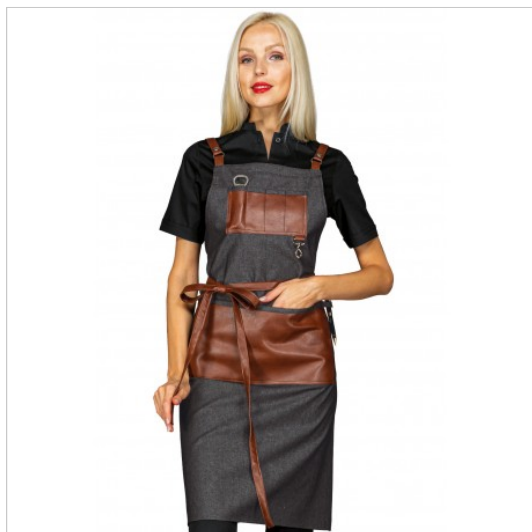

SCHEDA PRODOTTO

Grembiule Bristol Black Jeans + Pelle Cuoio 100%
Cotone ISACCO 088941

Riferimento: ISA088941

Categoria Prodotto	Grembiuli Pettorina
Colore	Black Jeans
Composizione Tessuto	100% Cotone
Dimensioni Cm.	72x90
Fantasia Tessuto	Tinta Unita
Linea Prodotto	Bristol
Lunghezza	Lungo
Modello	Unisex
Numero Tasche	Cinque
Peso Tessuto	220 gr/mq
Rifiniture	Ecopelle Marrone
Settori D'impiego	FOOD & BEVERAGE
	RISTORAZIONE
	ALIMENTARE
Stagione	Ogni Stagione
Tipo di Chiusura	Con lacci incrociati