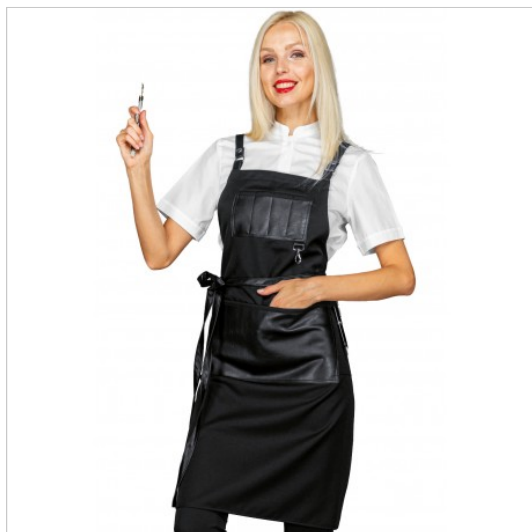

## SCHEDA PRODOTTO

Grembiule Bristol Nero + Ecopelle Nero 100%  
Poliestere ISACCO 088901

Riferimento: ISA088901

Categoria Prodotto	<b>Grembiuli Pettorina</b>
Colore	<b>Nero</b>
Composizione Tessuto	<b>100% Poliestere</b>
Dimensioni Cm.	<b>72x90</b>
Fantasia Tessuto	<b>Tinta Unita</b>
Linea Prodotto	<b>Bristol</b>
Lunghezza	<b>Lungo</b>
Modello	<b>Unisex</b>
Numero Tasche	<b>Cinque</b>
Peso Tessuto	<b>220 gr/mq</b>
Rifiniture	<b>Ecopelle Nera</b>
Settori D'impiego	<b>FOOD &amp; BEVERAGE</b>
	<b>RISTORAZIONE</b>
	<b>ALIMENTARE</b>
Stagione	<b>Ogni Stagione</b>
Tipo di Chiusura	<b>Con lacci incrociati</b>