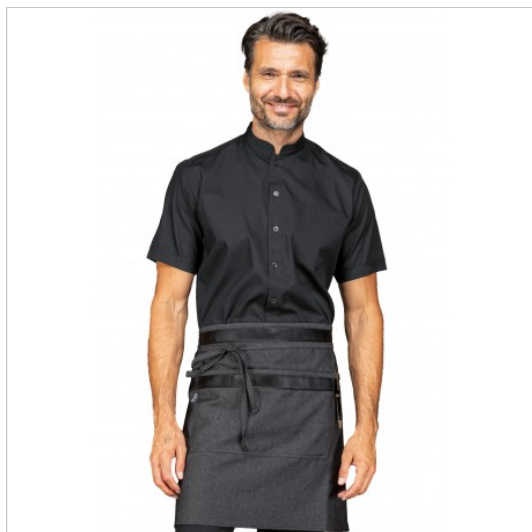

SCHEDA PRODOTTO

Grebiule Leonida Black Jeans + Ecopelle Nero
100% Cotone ISACCO 085941

Riferimento: ISA085941

Categoria Prodotto	Grebiuli Vita
Colore	Black Jeans
Composizione Tessuto	100% Cotone
Dimensioni Cm.	72x48
Fantasia Tessuto	Tinta Unita
Linea Prodotto	Leonida
Lunghezza	Corto
Modello	Unisex
Numero Tasche	Una
Peso Tessuto	220 gr/mq
Settori D'impiego	RISTORAZIONE
	ALIMENTARE
	FOOD & BEVERAGE
Stagione	Ogni Stagione
Tipo di Chiusura	Con lacci