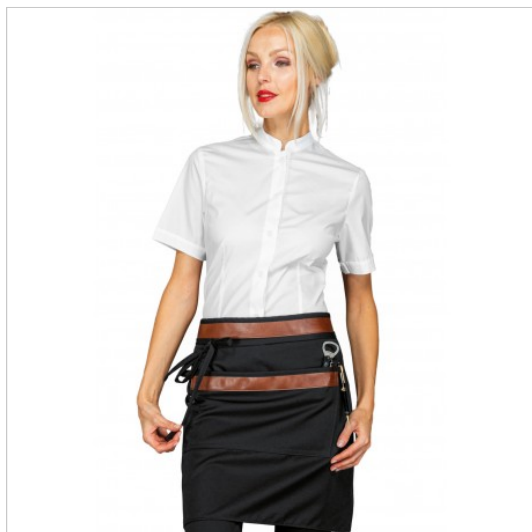

SCHEDA PRODOTTO

Grebiule Leonida Nero + Ecopelle Cuoio 100%
Poliestere ISACCO 085921

Riferimento: ISA085921

Categoria Prodotto	Grebiuli Vita
Colore	Nero
Composizione Tessuto	100% Poliestere
Dimensioni Cm.	72x48
Fantasia Tessuto	Tinta Unita
Linea Prodotto	Leonida
Lunghezza	Corto
Modello	Unisex
Numero Tasche	Una
Peso Tessuto	220 gr/mq
Settori D'impiego	RISTORAZIONE
	ALIMENTARE
	FOOD & BEVERAGE
Stagione	Ogni Stagione
Tipo di Chiusura	Con lacci