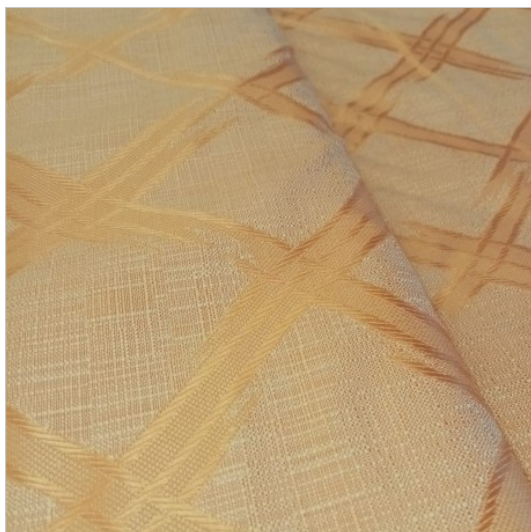

SCHEDA PRODOTTO

Tovagliato Cairo Arancio

Riferimento: CAIRO.11

Armatura Tessuto	Jaquard Saia Diagonale
Categoria Prodotto	Tovagliato in Varie Dimensioni
Colore	Arancione
Composizione Tessuto	Cotone 60% Poliestere 40%
Dimensioni Cm.	Personalizzabile
Fantasia Tessuto	Rombi
Lavaggio a Secco	Ammesso
Peso Tessuto	170 gr/mq
Programma Ammesso di Asciugatura	Temperatura Ridotta
Restringimenti al Lavaggio	Trama 3% - Ordito 6%
Rifinitura Orlo	Cucitura Lineare
Stile	Classico
Temperatura Lavaggio Ammessa	Max 80 Gradi
Temperatura Lavaggio Consigliata	Max 60 Gradi
Temperatura Max di Stiro	150 Gradi
Tempi di Consegna	Disponibile all 'Ordine
Tipo Asciugatura	Tamburo Rotativa Ammessa
Tipo di Candeggio	Ammesso al Cloro a Freddo in Soluzione Diluita
Tipo di Coloritura Tintura Indanthrene II	Si
Tipo di Confezione	Orlo Cm. 1,6 Con Angoli Sovrapposti
Tovagliato Serie	Cairo
Utilizzo Consigliato	Ristorazione - Banchettistica - Lavanderia Industriale - Casa - Mense