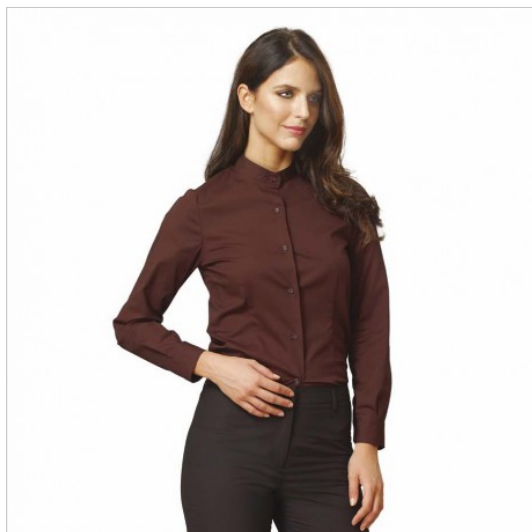

## SCHEDA PRODOTTO

Camicia Rubina Tabacco Saggi

Riferimento: SIGCM0281/7061

Categoria Prodotto	<b>Camicie</b>
Colore	<b>Colorato</b>
	<b>Marrone</b>
Composizione Tessuto	<b>97% cotone - 3% elasthan</b>
Fantasia Tessuto	<b>Tinta Unita</b>
Linea Prodotto	<b>Rubina</b>
Modello	<b>Donna</b>
Modello Collo	<b>Coreana</b>
Modello Manica	<b>Lunga</b>
Numero Bottoni	<b>Sette</b>
Numero Tasche	<b>Senza Tasche</b>
Peso Tessuto	<b>130 gr/mq</b>
Settori D'impiego	<b>ALBERGHIERO</b>
	<b>FOOD &amp; BEVERAGE</b>
	<b>RISTORAZIONE</b>
Stagione	<b>Ogni Stagione</b>
Taglie Forti	<b>Big Size</b>
Tipo Polsino	<b>Con bottone</b>
Tipo di Chiusura	<b>Bottoni Fissi</b>
Tipo di Vestibilita	<b>Slim</b>
Tipo tessuto	<b>Elasticizzato</b>