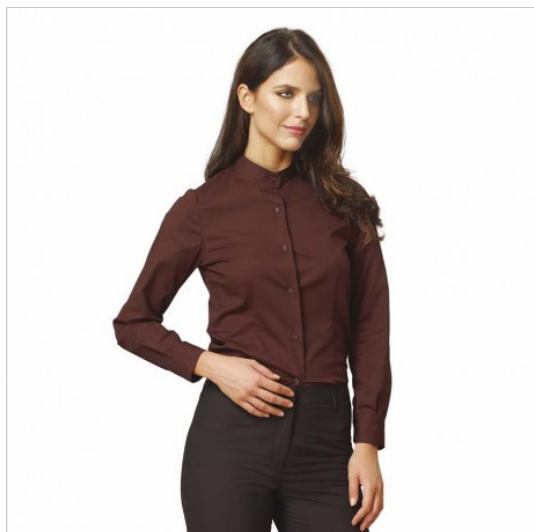

SCHEDA PRODOTTO

Camicia Rubina Tabacco Saggi

Riferimento: SIGCM0281/7061

Categoria Prodotto	Camicie
Colore	Colorato
	Marrone
Composizione Tessuto	97% cotone - 3% elasthan
Fantasia Tessuto	Tinta Unita
Linea Prodotto	Rubina
Modello	Donna
Modello Collo	Coreana
Modello Manica	Lunga
Numero Bottoni	Sette
Numero Tasche	Senza Tasche
Peso Tessuto	130 gr/mq
Settori D'impiego	ALBERGHIERO
	FOOD & BEVERAGE
	RISTORAZIONE
Stagione	Ogni Stagione
Taglie Forti	Big Size
Tipo Polsino	Con bottone
Tipo di Chiusura	Bottoni Fissi
Tipo di Vestibilita	Slim
Tipo tessuto	Elasticizzato