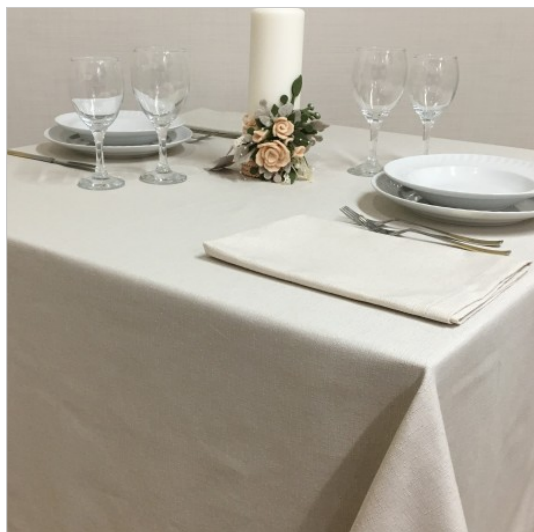

SCHEDA PRODOTTO

Tovagliato Tele Grosse Avorio Corda

Riferimento: TELE GROSSE.22

Armatura Tessuto	Tela
Categoria Prodotto	Tovagliato in Varie Dimensioni
Colore	Beige - Nocciola
Composizione Tessuto	Cotone 50% Poliestere 50%
Dimensioni Cm.	Personalizzabile
Fantasia Tessuto	Striata
Lavaggio a Secco	Ammesso
Peso Tessuto	230 gr/mq
Programma Ammesso di Asciugatura	Temperatura Ridotta
Restringimenti al Lavaggio	Trama 3% - Ordito 6%
Rifinitura Orlo	Cucitura Lineare
Stile	Rustico
Temperatura Lavaggio Ammessa	Max 80 Gradi
Temperatura Lavaggio Consigliata	Max 60 Gradi
Temperatura Max di Stiro	150 Gradi
Tempi di Consegna	Disponibile all 'Ordine
Tipo Asciugatura	Tamburo Rotativa Ammessa
Tipo di Candeggio	Ammesso al Cloro a Freddo in Soluzione Diluita
Tipo di Coloritura Tintura Indanthrene II	Si
Tipo di Confezione	Orlo Cm. 1,6 Con Angoli Sovrapposti
Tovagliato Serie	Tele Grosse
Utilizzo Consigliato	Ristorazione - Banchettistica - Lavanderia Industriale - Casa - Mense