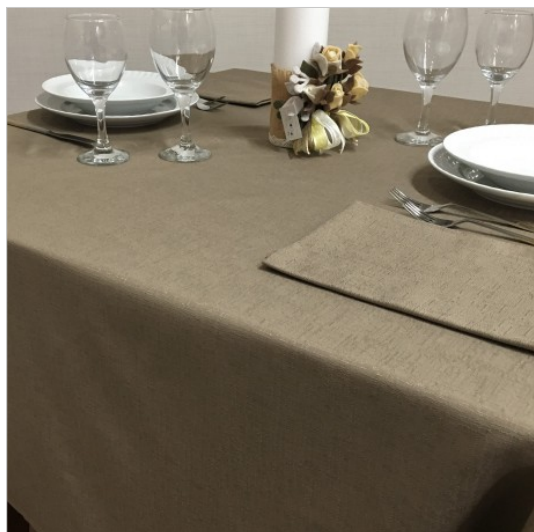

SCHEDA PRODOTTO

Tovagliato Tele Grosse Tortora

Riferimento: TELE GROSSE.27

Armatura Tessuto	Tela
Categoria Prodotto	Tovagliato in Varie Dimensioni
Colore	Marrone
Composizione Tessuto	Cotone 50% Poliestere 50%
Dimensioni Cm.	Personalizzabile
Fantasia Tessuto	Striata
Lavaggio a Secco	Ammesso
Peso Tessuto	230 gr/mq
Programma Ammesso di Asciugatura	Temperatura Ridotta
Restringimenti al Lavaggio	Trama 3% - Ordito 6%
Rifinitura Orlo	Cucitura Lineare
Stile	Rustico
Temperatura Lavaggio Ammessa	Max 70 Gradi
Temperatura Lavaggio Consigliata	Max 60 Gradi
Temperatura Max di Stiro	150 Gradi
Tempi di Consegna	Disponibile all 'Ordine
Tipo Asciugatura	Tamburo Rotativa Ammessa
Tipo di Candeggio	Ammesso al Cloro a Freddo in Soluzione Diluita
Tipo di Coloritura Tintura Indanthrene II	Si
Tipo di Confezione	Orlo Cm. 1,6 Con Angoli Sovrapposti
Tovagliato Serie	Tele Grosse
Utilizzo Consigliato	Ristorazione - Banchettistica - Lavanderia Industriale - Casa - Mense