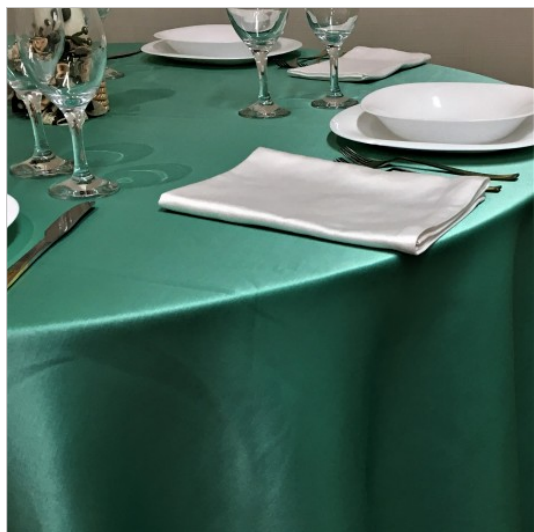

SCHEDA PRODOTTO

Tovagliato Raso Camilla Verde Tiffany

Riferimento: CAMILLA RASO.28

Armatura Tessuto	Raso
Categoria Prodotto	Tovagliato in Varie Dimensioni
Colore	Verde
Composizione Tessuto	Cotone 60% Poliestere 40%
Dimensioni Cm.	Personalizzabile
Fantasia Tessuto	Fondo Unito
Lavaggio a Secco	Ammesso
Peso Tessuto	210 gr/mq
Programma Ammesso di Asciugatura	Temperatura Ridotta
Restringimenti al Lavaggio	Trama 3% - Ordito 6%
Rifinitura Orlo	Cucitura Lineare
Stile	Elegante
Temperatura Lavaggio Ammessa	Max 80 Gradi
Temperatura Lavaggio Consigliata	Max 60 Gradi
Temperatura Max di Stiro	150 Gradi
Tempi di Consegna	Disponibile all 'Ordine
Tipo Asciugatura	Tamburo Rotativa Ammessa
Tipo di Candeggio	Ammesso al Cloro a Freddo in Soluzione Diluita
Tipo di Coloritura Tintura Indanthrene II	Si
Tipo di Confezione	Orlo Cm. 1,6 Con Angoli Sovrapposti
Tovagliato Serie	Raso Camilla
Utilizzo Consigliato	Ristorazione - Banchettistica - Lavanderia Industriale - Casa - Mense